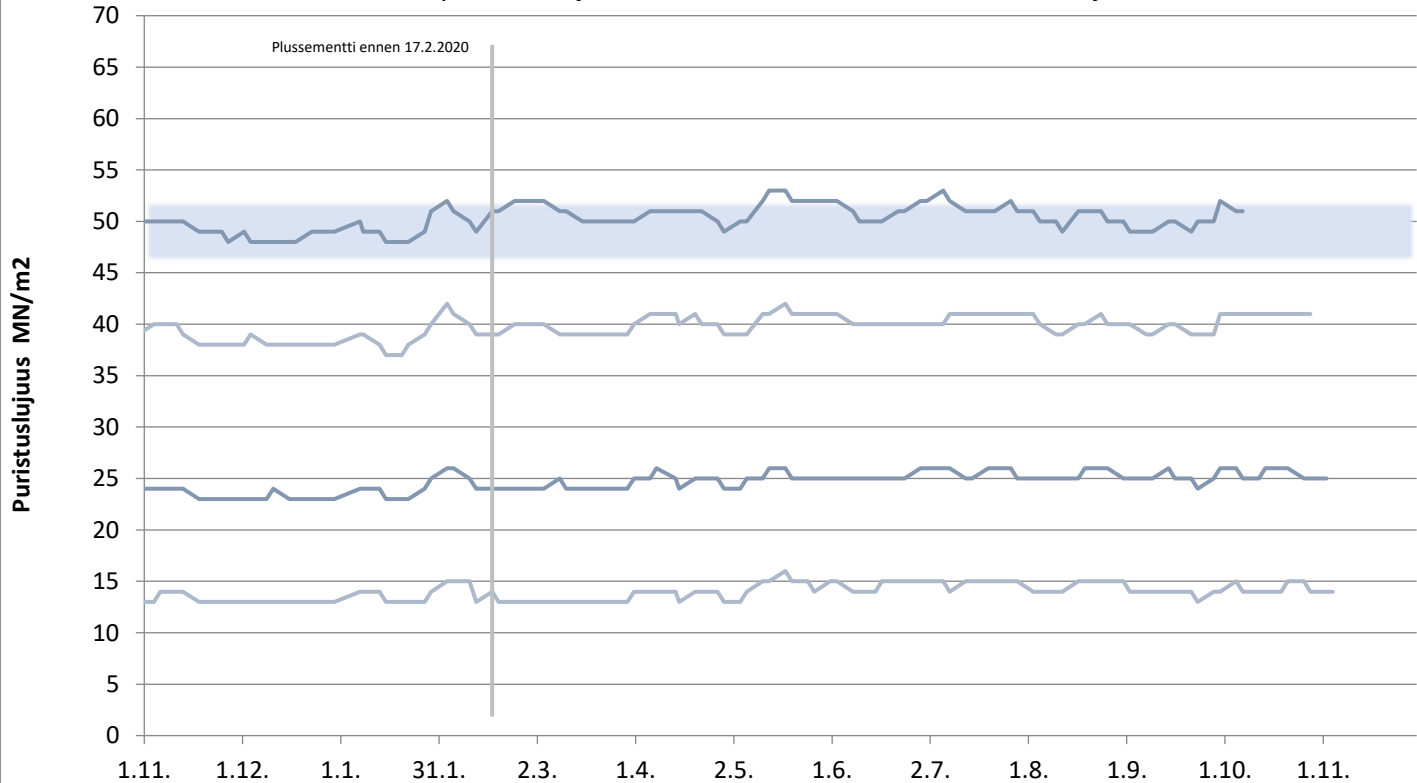

Lappeenrannan Oiva-sementti

Lastausnäytteiden lujuudet kolmen liukuva keskiarvo 1, 2, 7 ja 28 vrk