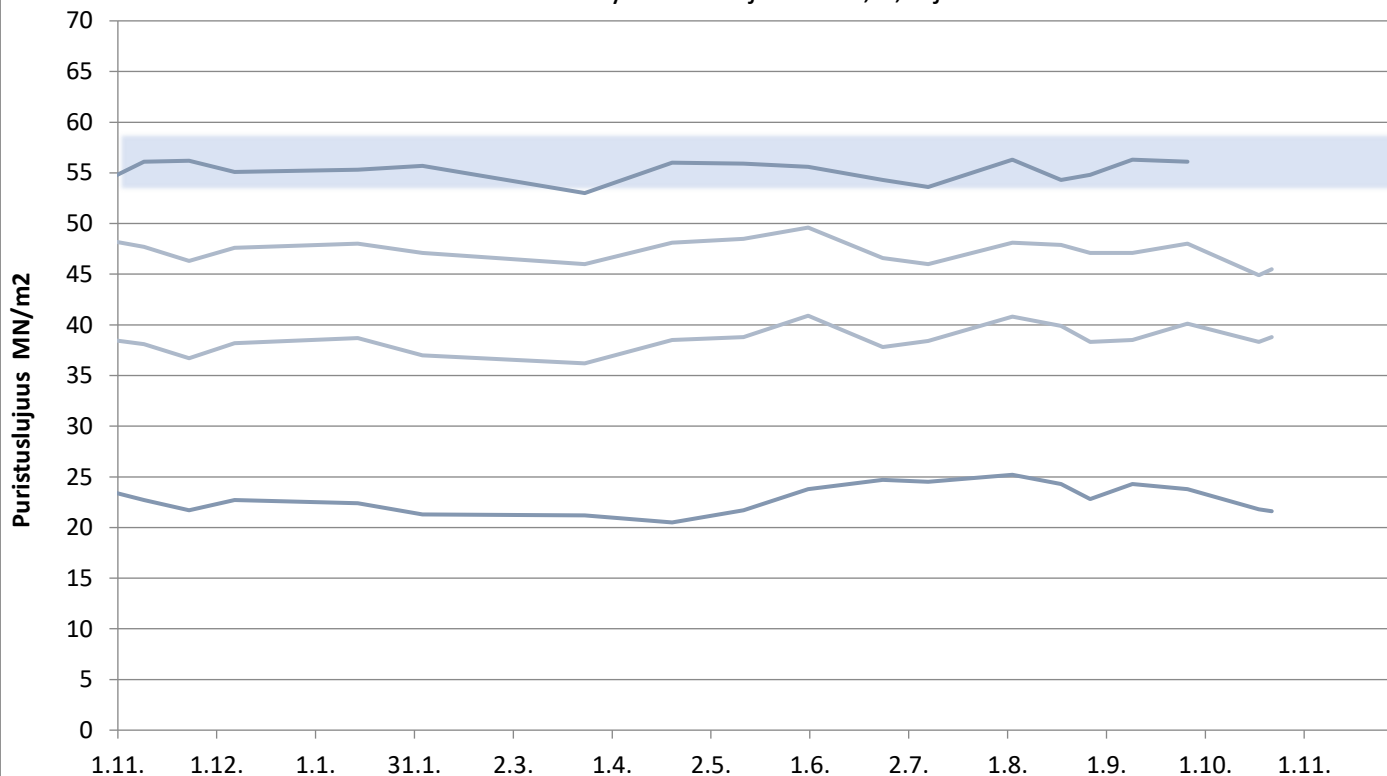

Rapidsementti Pietarsaari

Laivanäytteiden lujuudet 1, 2, 7 ja 28 vrk

FINNSEMENTTI
A CRH COMPANY

päivitetty 6.11.2020