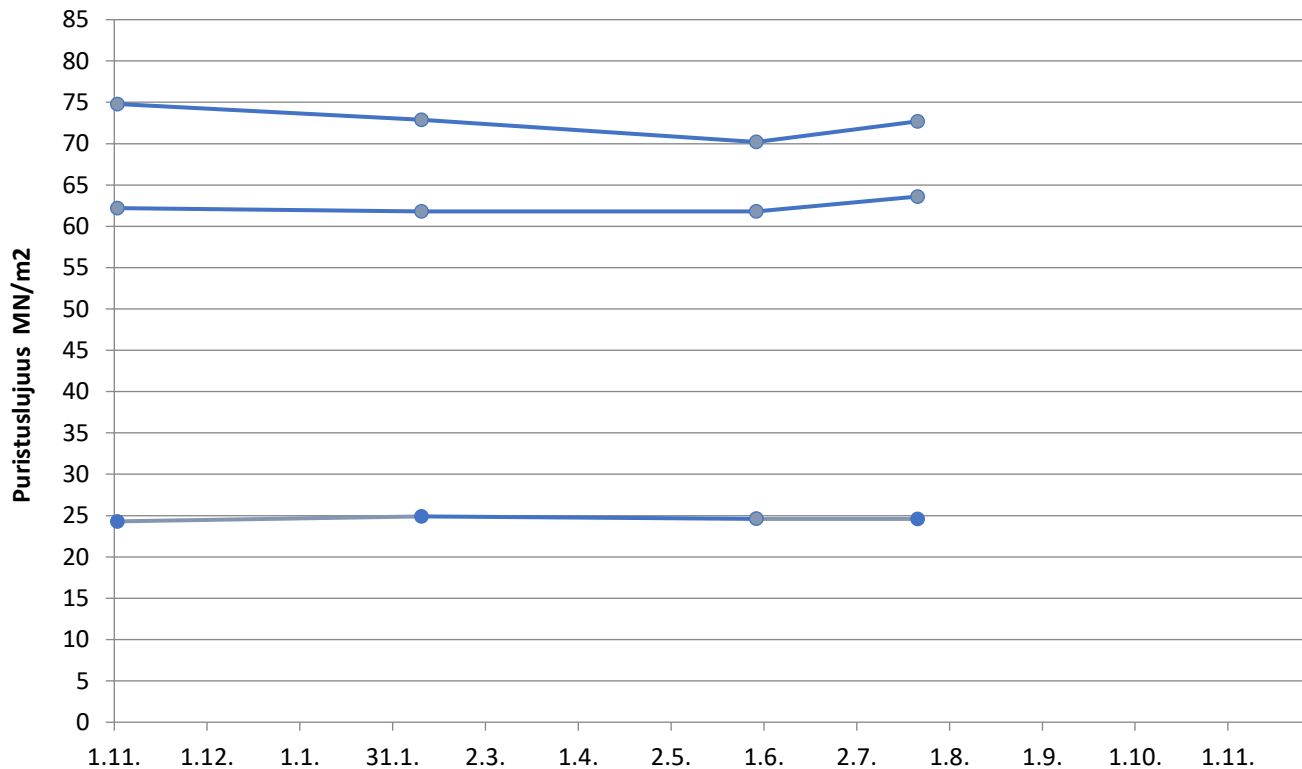

Valkosementti

Laivanäytteiden lujuudet 1, 7 ja 28 vrk