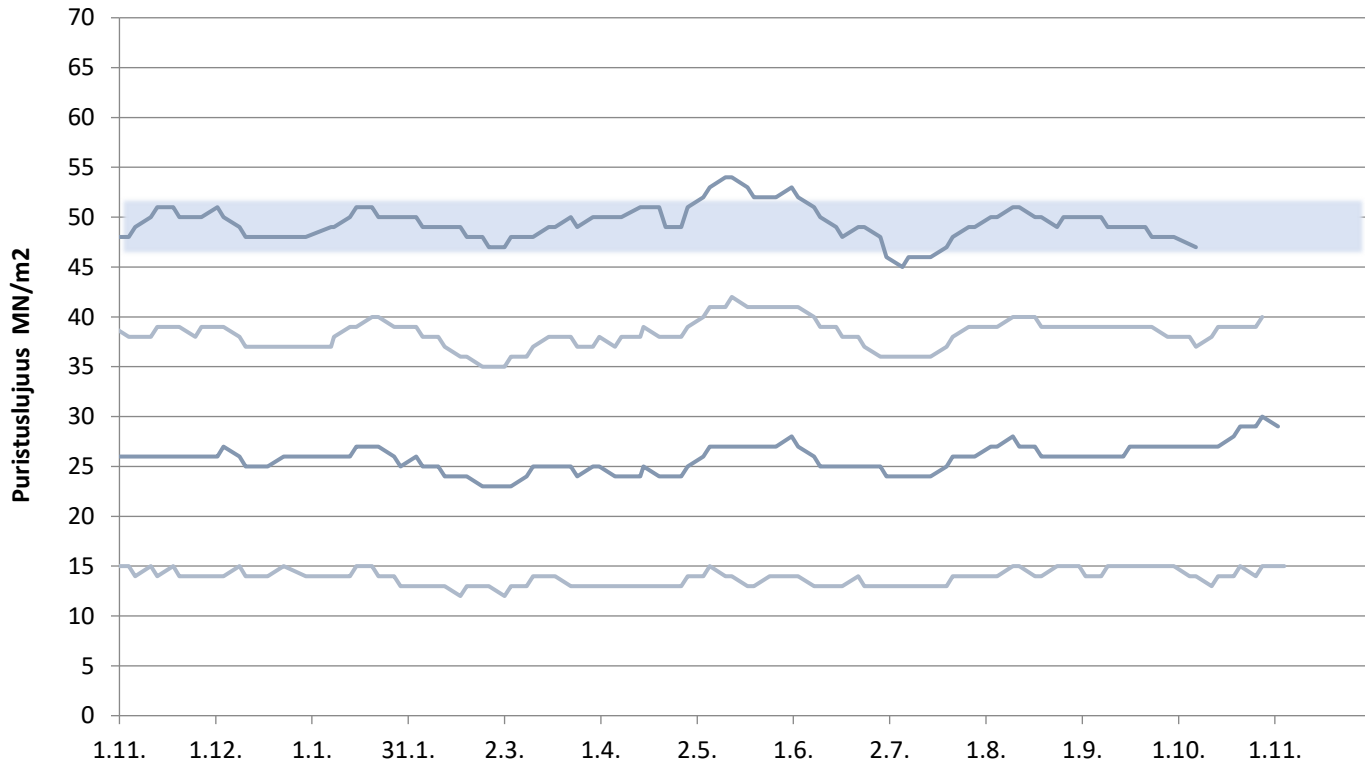

# Paraisten Plussementti

Lastausnäytteiden lujuudet kolmen liukuva keskiarvo 1, 2, 7 ja 28 vrk