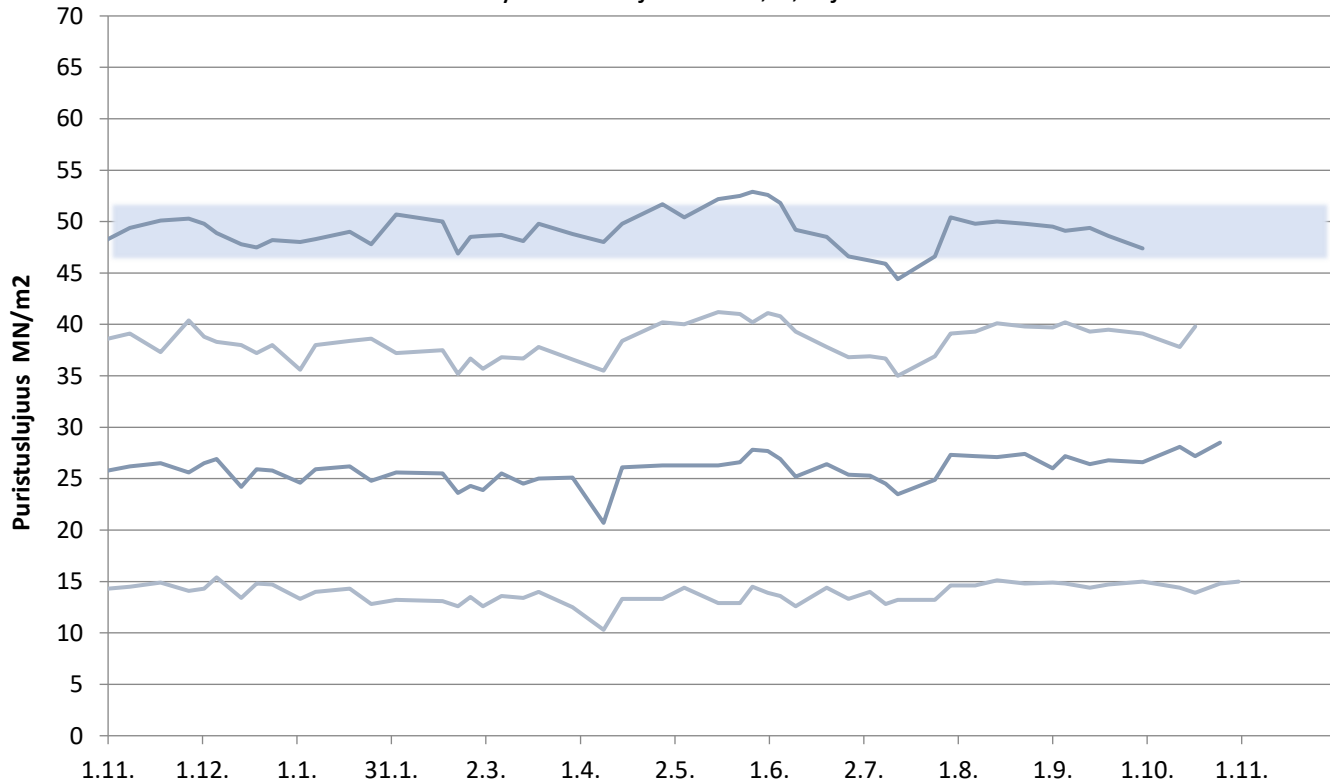

Plussementti Vihreäsaari

Laivanäytteiden lujuudet 1, 2, 7 ja 28 vrk