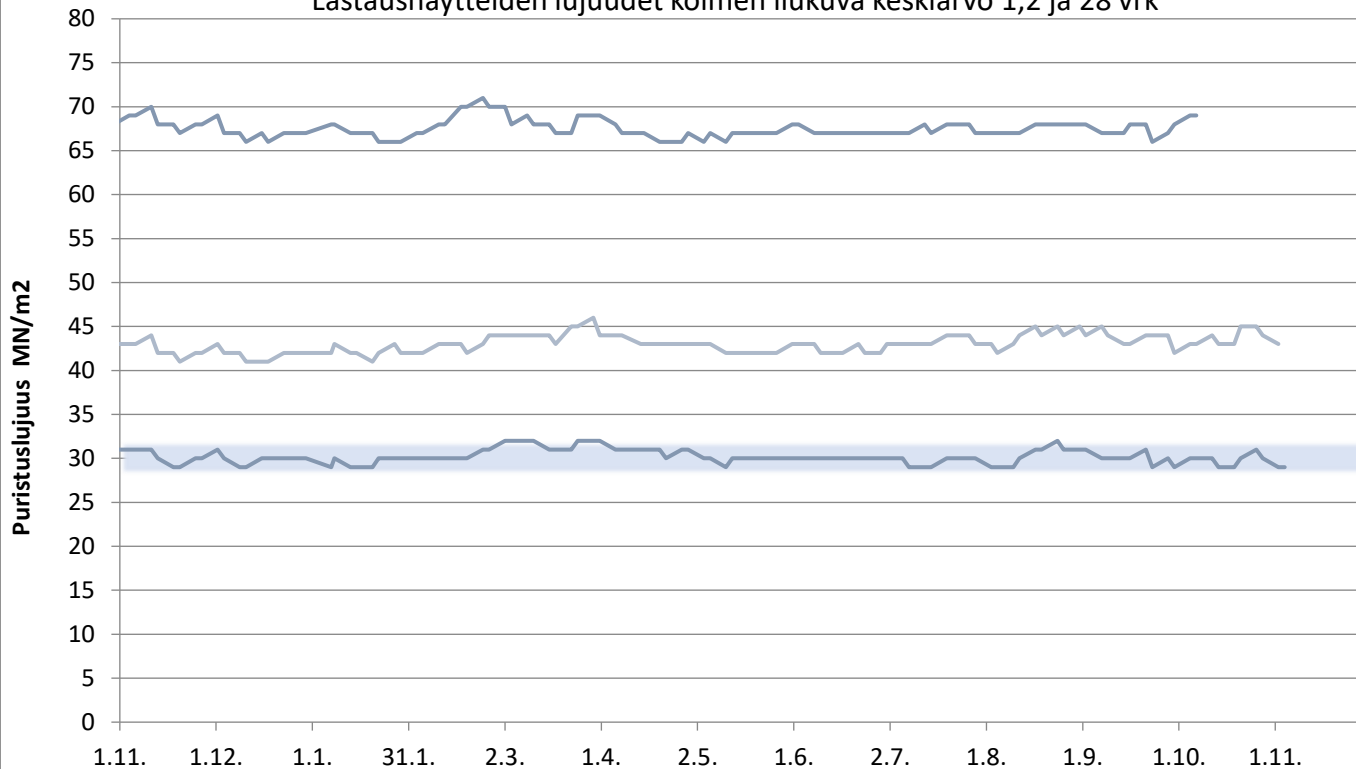

Lappeenrannan Pikasementti

Lastausnäytteiden lujuudet kolmen liukuva keskiarvo 1,2 ja 28 vrk