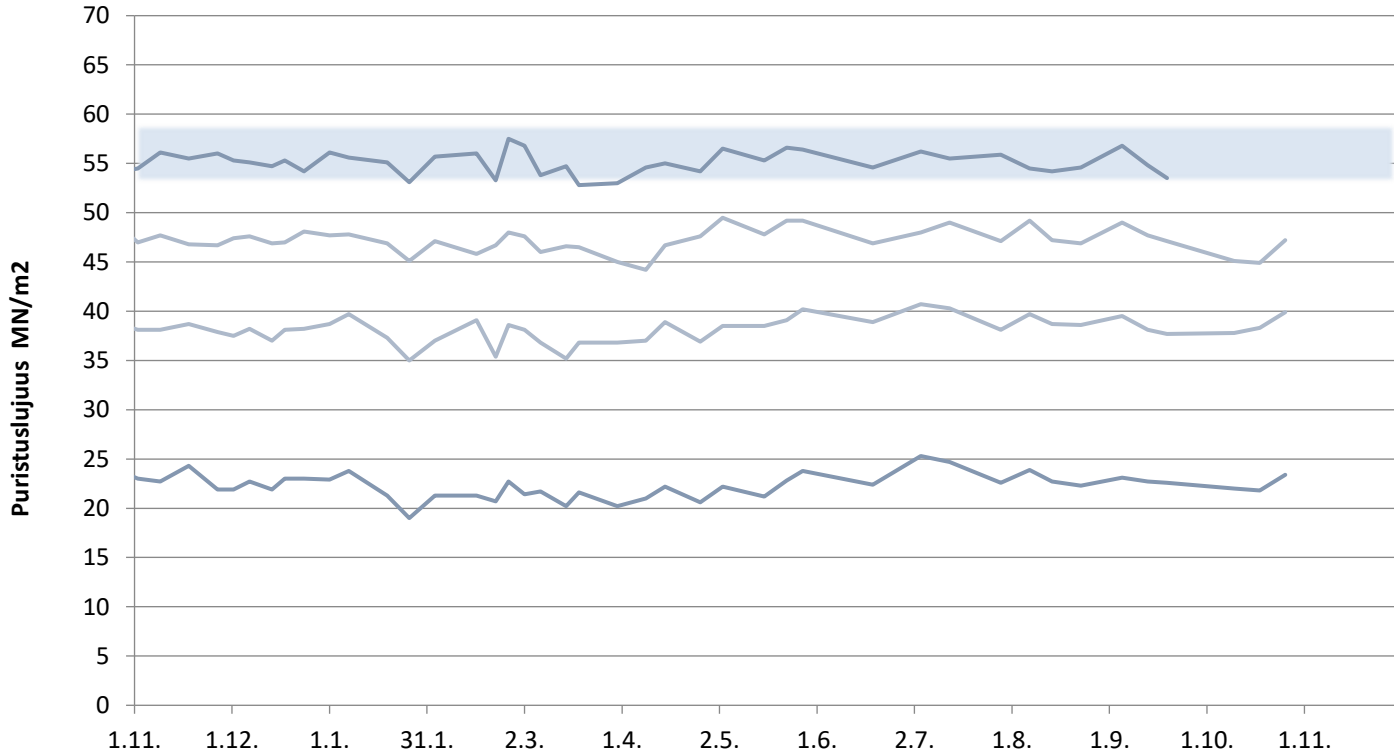

Rapidsementti Vihreäsaari

Laivanäytteiden lujuudet 1, 2, 7 ja 28 vrk