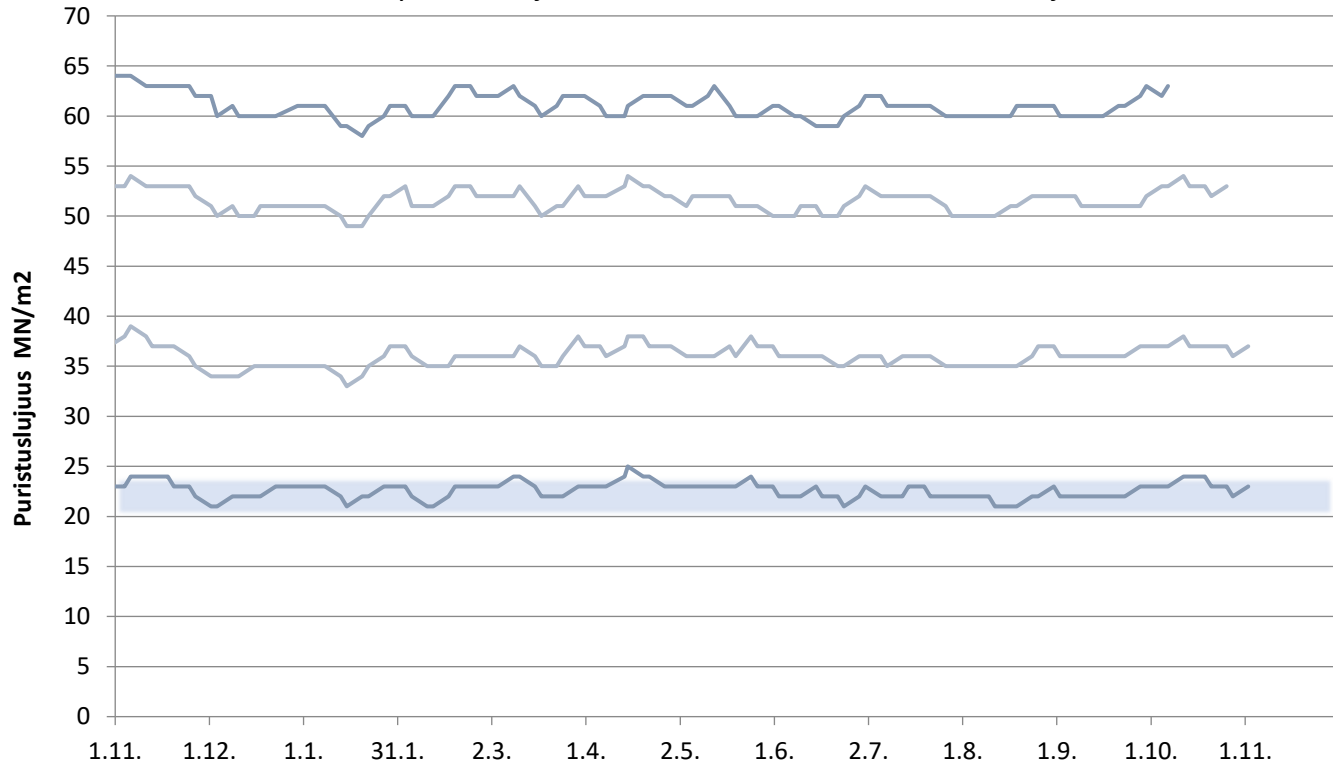

Lappeenrannan Rapidsementti

Lastausnäytteiden lujuudet kolmen liukuva keskiarvo 1, 2, 7 ja 28 vrk

FINNSEMENTTI
A CRH COMPANY

päivitetty 6.11.2020