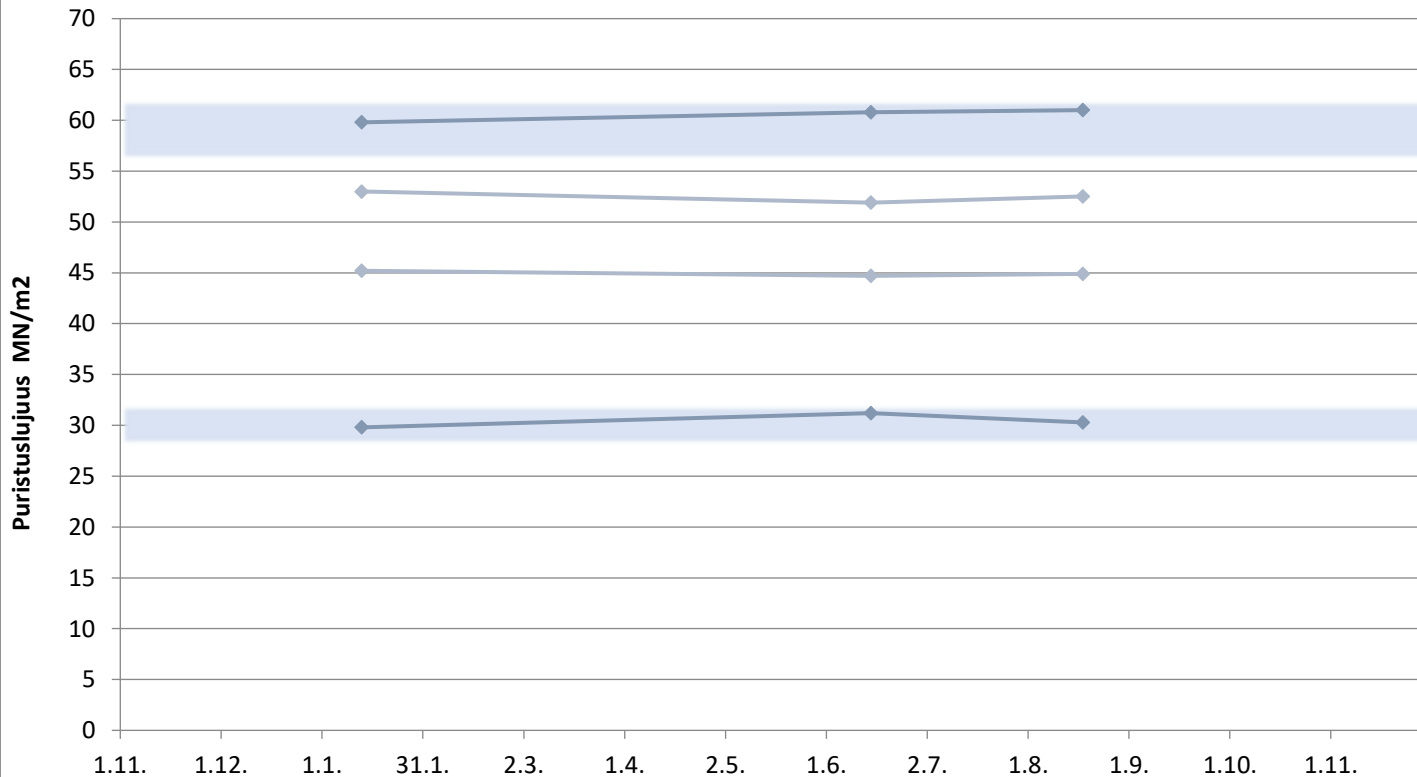

Pikasementti Vaasa

Laivanäytteiden lujuudet 1, 2, 7 ja 28 vrk