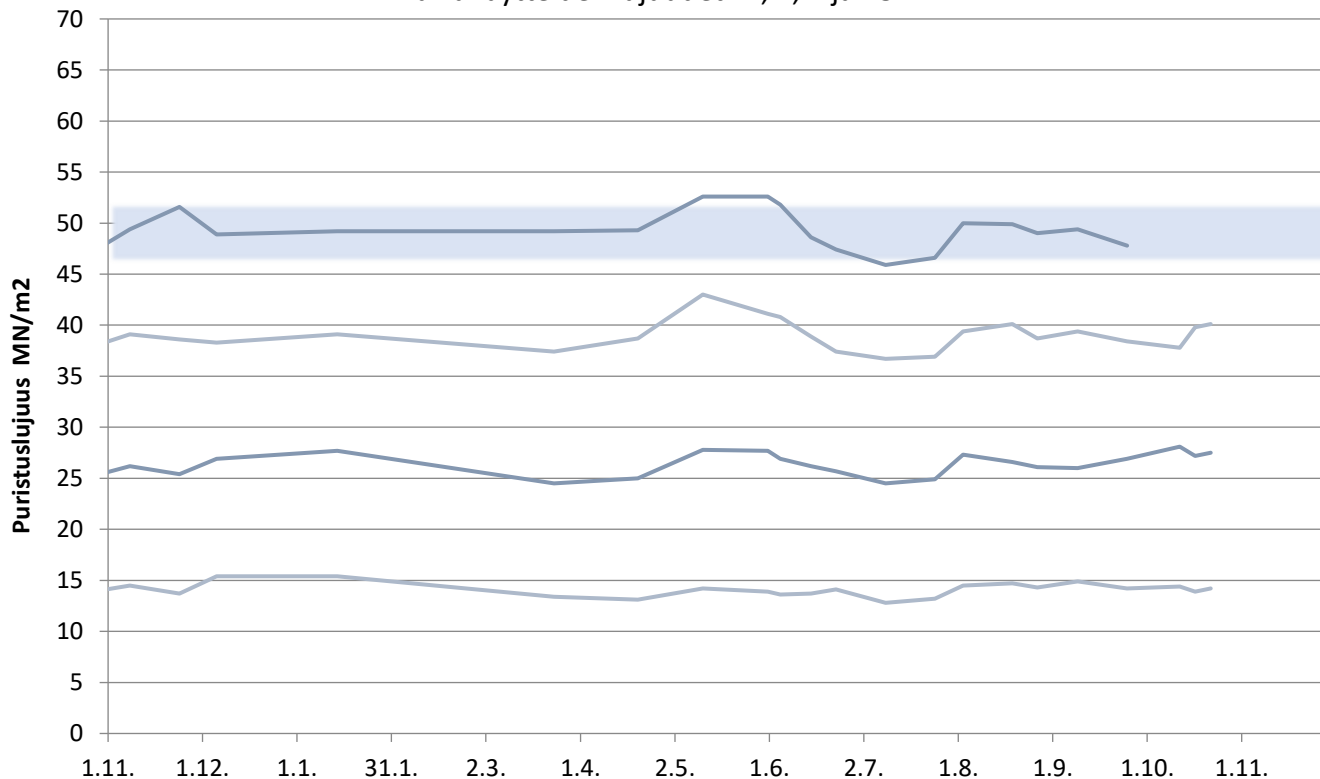

Plussementti Pietarsaari

Laivanäytteiden lujuudet 1, 2, 7 ja 28 vrk