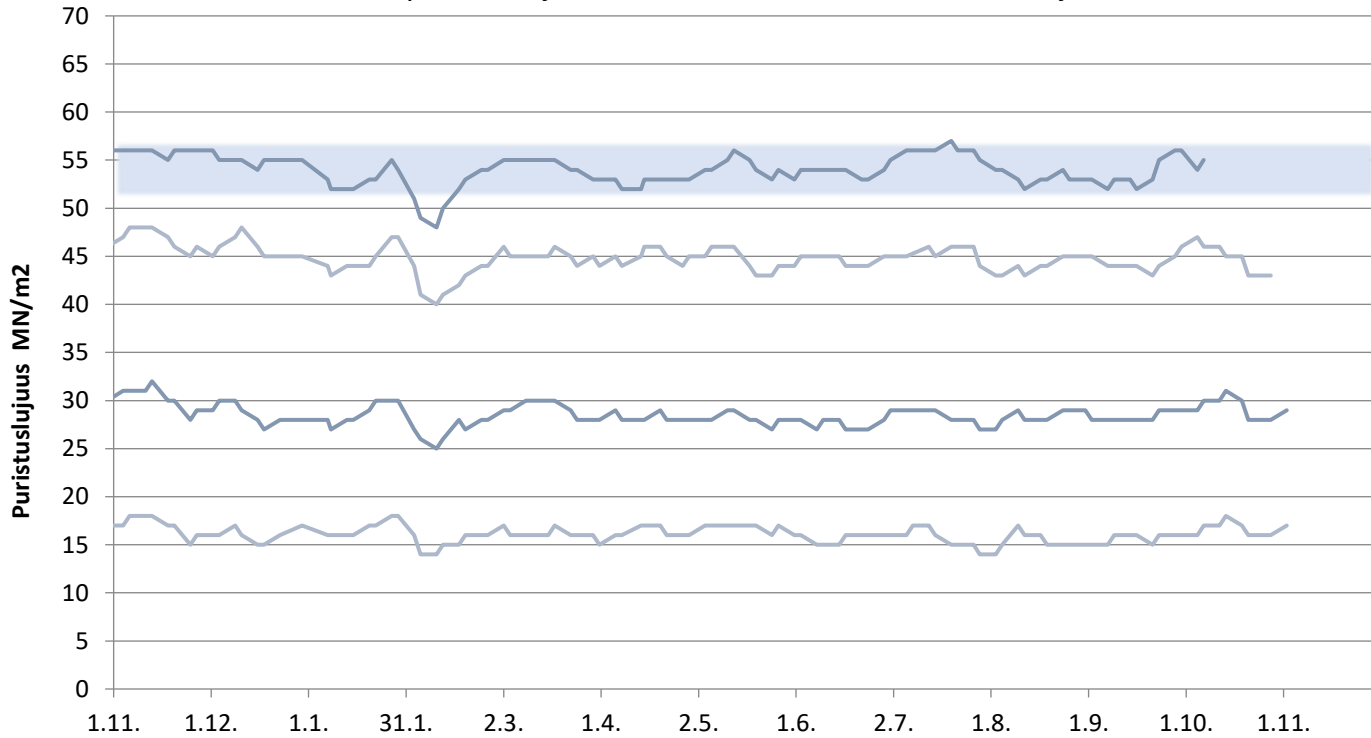

# Lappeenrannan SR-sementti

Lastausnäytteiden lujuudet kolmen liukuva keskiarvo 1, 2, 7 ja 28 vrk