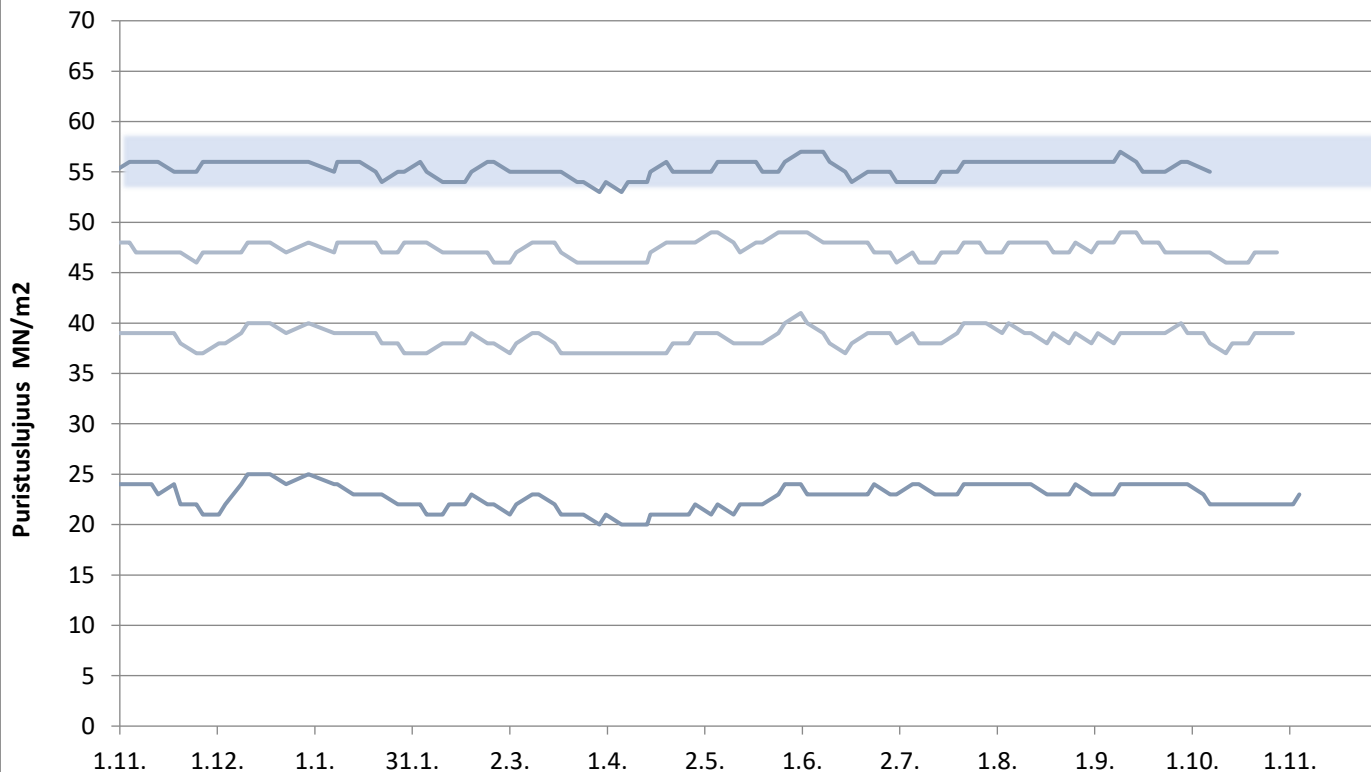

Paraisten Rapidsementti

Lastausnäytteiden lujuudet kolmen liukuva keskiarvo 1, 2, 7 ja 28 vrk