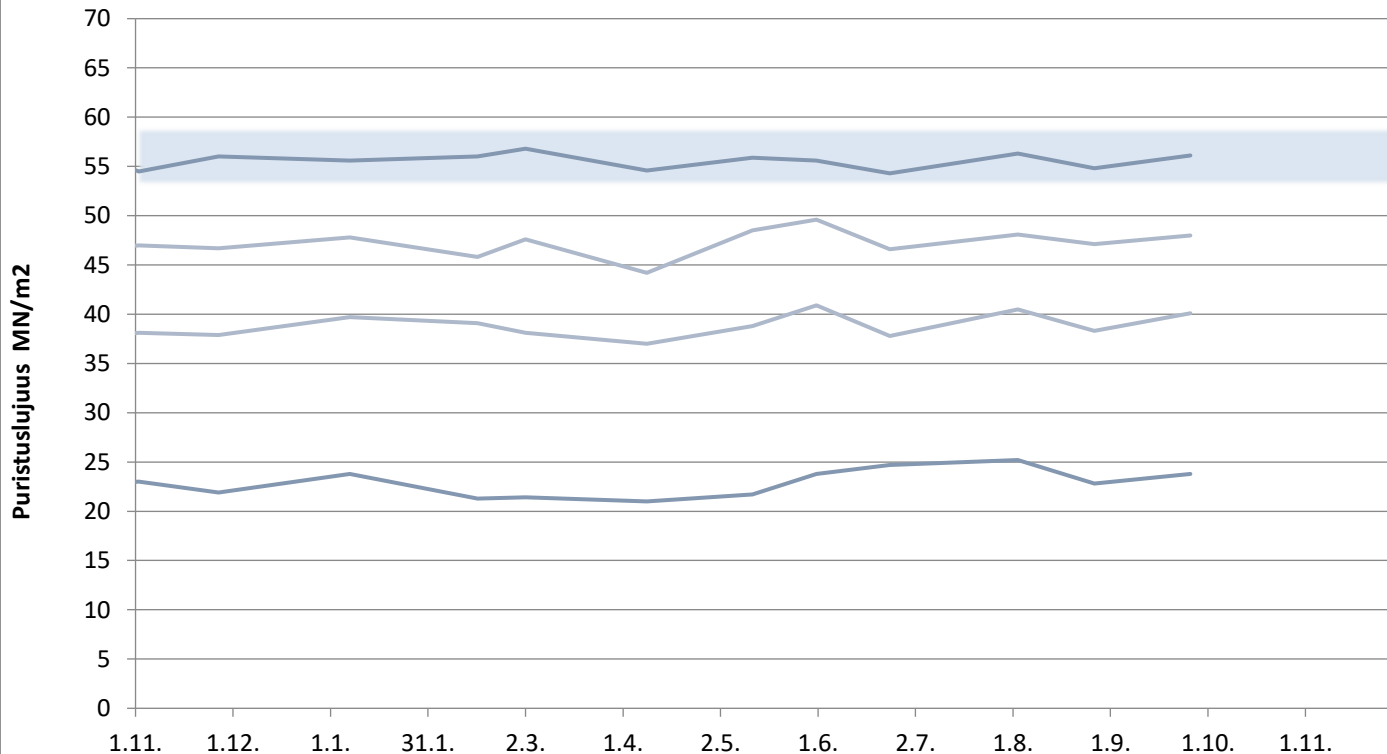

Rapidsementti Maarianhamina

Laivanäytteiden lujuudet 1, 2, 7 ja 28 vrk