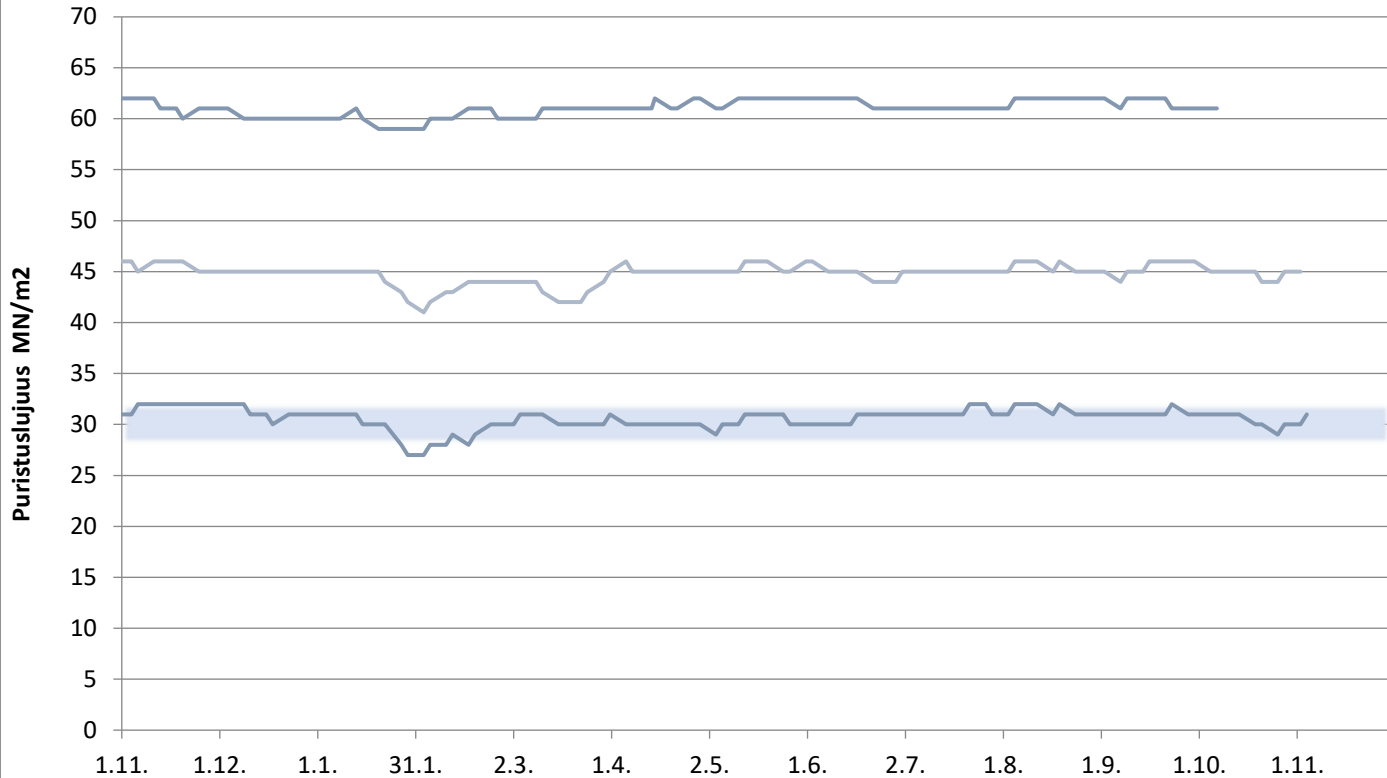

Paraisten Pikasementti

Lastausnäytteiden lujuudet kolmen liukuva keskiarvo 1, 2 ja 28 vrk

FINNSEMENTTI
A CRH COMPANY

päivitetty 6.11.2020