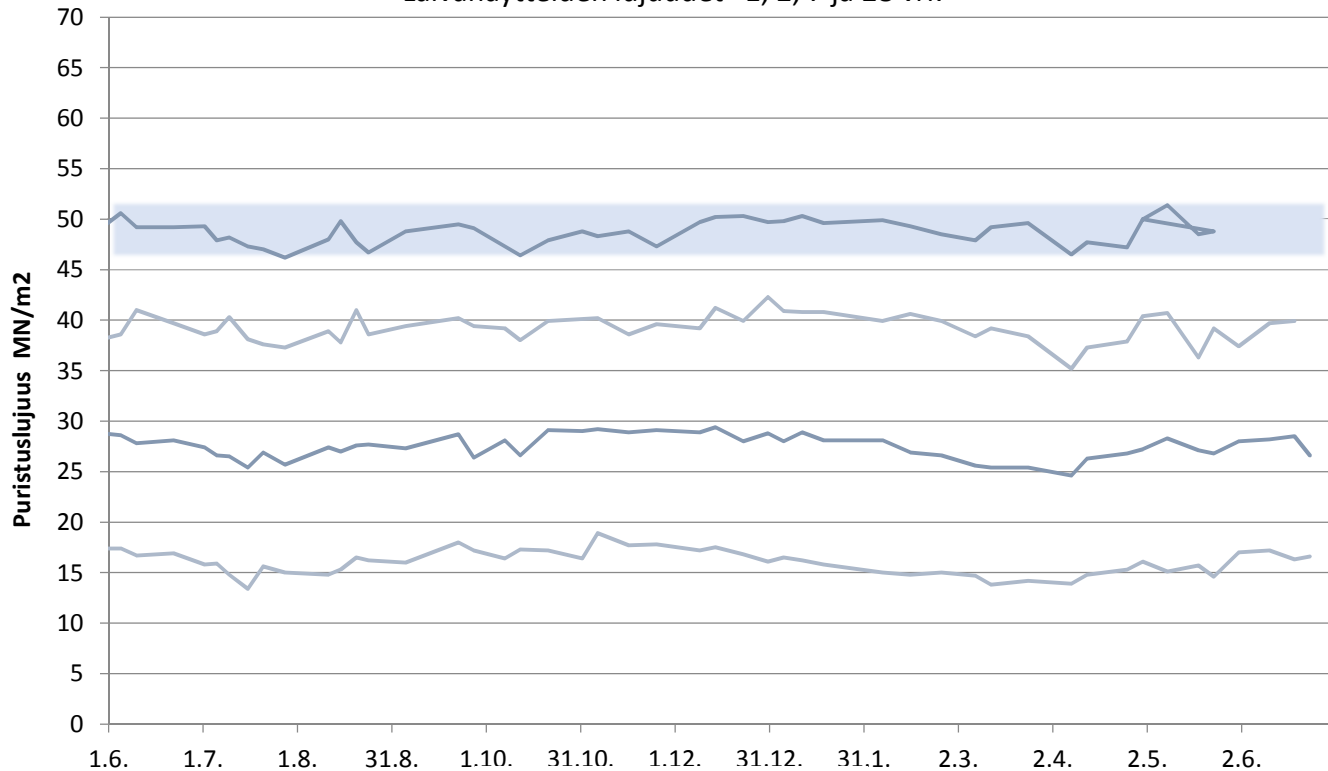

FINNSEMENTTI

päivitetty 29.6.2018

Mega Kantvik

Laivanäytteiden lujuudet 1, 2 ja 28 vrk

FINNSEMENTTI

päivitetty 29.6.2018

Plussementti Vihreäsaari

Laivanäytteiden lujuudet 1, 2, 7 ja 28 vrk