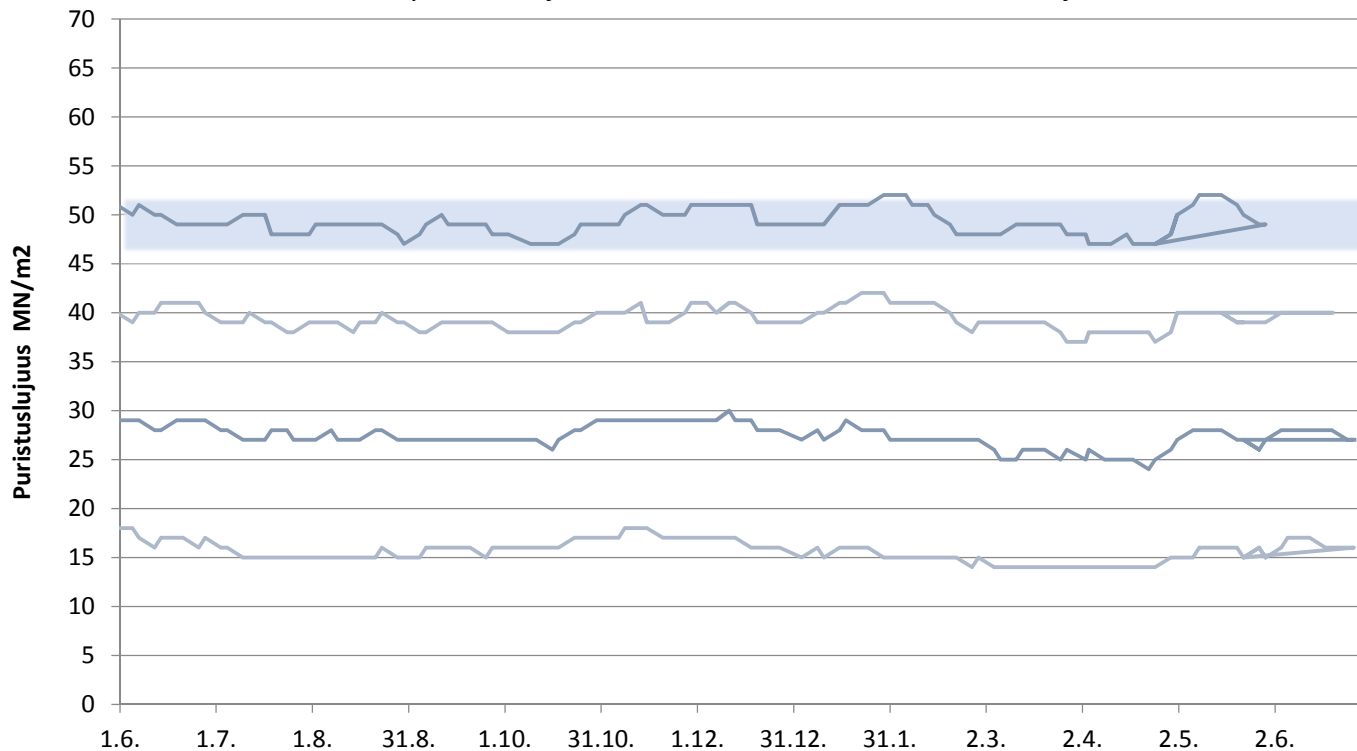

Laatuinformaatio vko 26

pvm:

29.6.2018

Lastaussiiloista otettujen näytteiden puristuslujuus (SFS-EN 196-1)

kolmen perättäisen näytteen liukuva keskiarvo:

(Huom. testaustulosten hajonta +/-1,5 MPa)

* viimeisten laivauserien tuloksia

Parainen

	pvm MPa		pvm MPa		pvm MPa		m²/kg	%	%	%
	2 vrk	7 vrk	7 vrk	28 vrk	28 vrk	28 vrk				
Plussementti	18.06.	28	13.06.	40	23.05.	50				
CEM II/B-M(S-LL)42.5N	20.06.	28	18.06.	40	28.05.	49	470	33	8	16
	25.06.	27	20.06.	40	30.05.	49				
Rapidsementti	20.06.	19	13.06.	45	23.05.	53				
CEM II/A-LL 42.5 R	25.06.	18	18.06.	44	28.05.	53	470	31	8	2
	27.06.	20	20.06.	46	30.05.	53				
Pikaseimentti	20.06.	32	18.06.	44	23.05.	61				
CEM I 52.5 R	25.06.	32	20.06.	44	28.05.	60	560	32	4	0
	27.06.	32	25.06.	44	30.05.	61				
Valkosementti *	02.04.	24	02.04.	63	02.04.	73	400	81	0	0
CEM I 52.5 R - SR5										

Lappeenranta

	pvm MPa		pvm MPa		pvm MPa		m²/kg	%	%	%
	2 vrk	7 vrk	7 vrk	28 vrk	28 vrk	28 vrk				
Plussementti	18.06.	26	13.06.	41	23.05.	49				
CEMII/B-M(S-LL)42.5N	20.06.	26	18.06.	40	28.05.	50	450	32	14	9
	25.06.	26	20.06.	40	30.05.	50				
Rapidsementti	18.06.	22	11.06.	51	21.05.	62				
CEM II/A-LL 52.5 N	20.06.	23	13.06.	51	23.05.	62	500	30	7	0
	25.06.	24	20.06.	51	28.05.	62				
Pikaseimentti	20.06.	33	18.06.	43	23.05.	67				
CEM I 52.5 R	25.06.	33	20.06.	44	28.05.	67	550	30	3	0
	27.06.	32	25.06.	44	30.05.	67				
SR-sementti	18.06.	31	13.06.	46	21.05.	53				
CEM I 42.5 N - SR3	20.06.	30	15.06.	45	23.05.	53	370	22	3	0
	25.06.	30	18.06.	45	28.05.	53				

Kantvik

	pvm MPa		pvm MPa		pvm MPa		m²/kg	%	%	%
	1 vrk	2 vrk	2 vrk	28 vrk	28 vrk	28 vrk				
Megasementti*	08.06.	19	08.06.	32	16.05.	57	400	33	3.5	0
CEM I 52.5 N										

Raahen kuonajauheen laatuinformaatio

Hienous			Aktiivisuusindeksi			
pvm	m²/kg		pvm	7 vrk	pvm	28 vrk
14.06.	403		12.06.	63 %	21.05.	95 %
18.06.	411		14.06.	62 %	24.05.	93 %
21.06.	406		18.06.	64 %	29.05.	94 %

Annamme mielellämme lisätietoja sementeistämme ja kuonajauheesta:

Mikko Marjalaakso 0201 206 208

Iiro Aro 0201 206 447

Heikki Alarautalahti 0201 206 204

Sini Ruukonen 0201 206 209

Pekka Rajala 0201 206 207

Tekninen neuvontamme antaa mielellään lisätietoja 0201206200

Paraisten Plussementti

Lastausnäytteiden lujuudet kolmen liukuva keskiarvo 1, 2, 7 ja 28 vrk

FINNSEMENTTI

päivitetty 29.6.2018