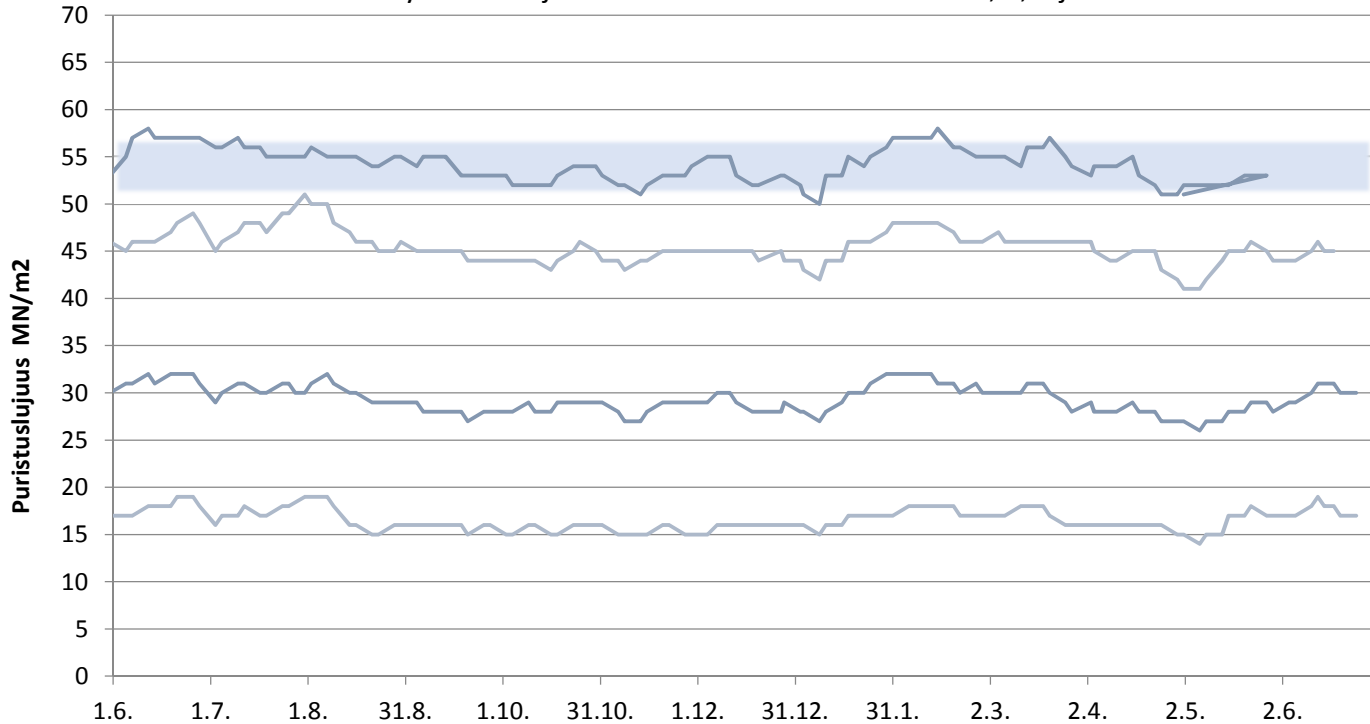

FINNSEMENTTI

päivitetty 29.6.2018

Lappeenrannan Pikasementti

Lastausnäytteiden lujuudet kolmen liukuva keskiarvo 1,2 ja 28 vrk

FINNSEMENTTI

päivitetty 29.6.2018

Lappeenrannan SR-sementti

Lastausnäytteiden lujuudet kolmen liukuva keskiarvo 1, 2, 7 ja 28 vrk