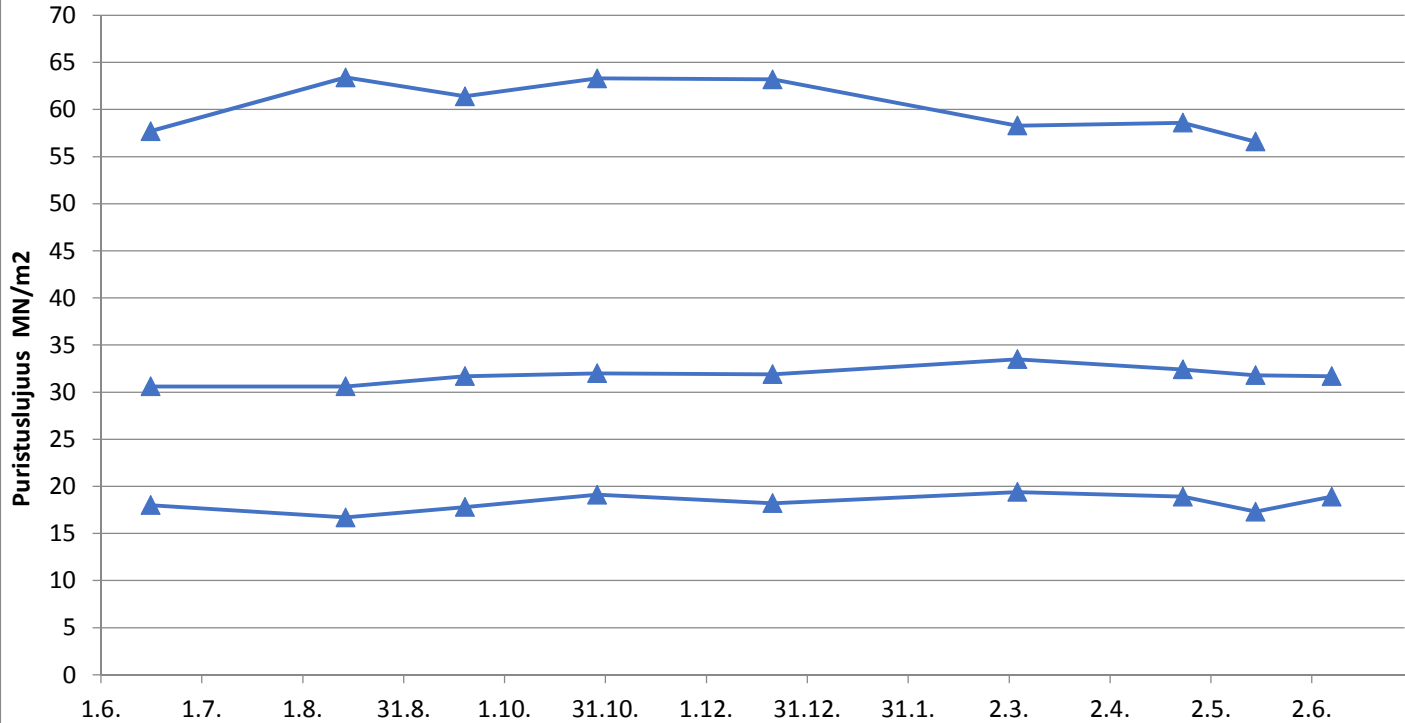

Mega Kantvik

Laivanäytteiden lujuudet 1, 2 ja 28 vrk

FINNSEMENTTI

päivitetty 29.6.2018