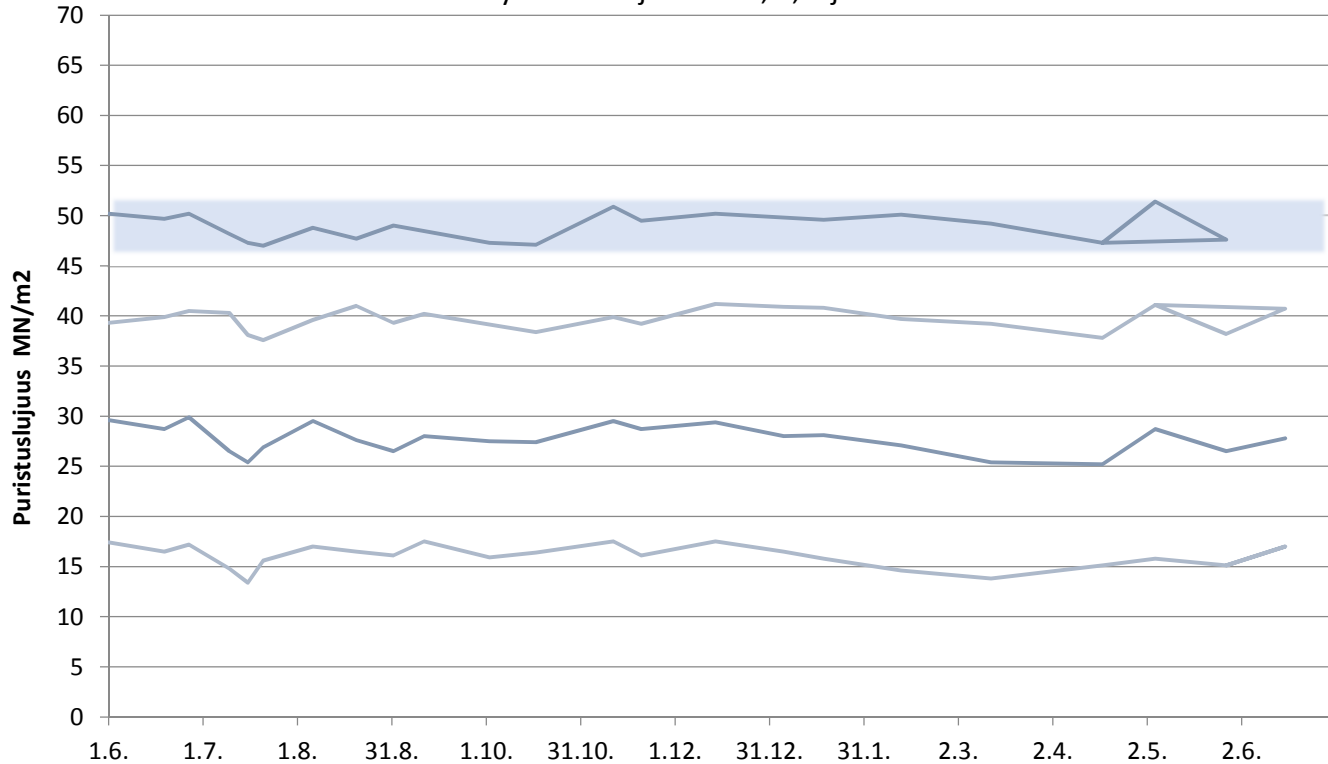

FINNSEMENTTI

päivitetty 29.6.2018

Rapidsementti Vihreäsaari

Laivanäytteiden lujuudet 1, 2, 7 ja 28 vrk

FINNSEMENTTI

päivitetty 29.6.2018

Plussementti Pietarsaari

Laivanäytteiden lujuudet 1, 2, 7 ja 28 vrk