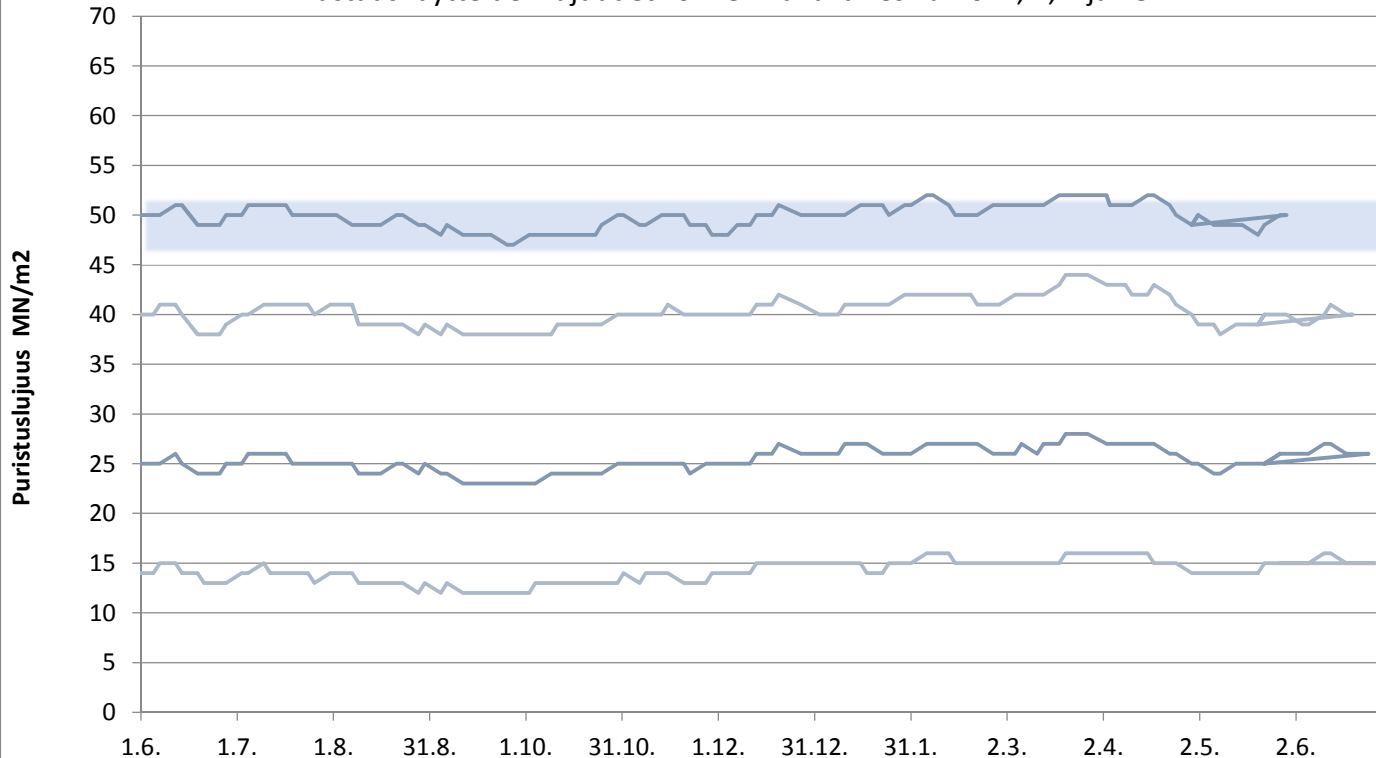

Lappeenrannan Plussementti

Lastausnäytteiden lujuudet kolmen liukuva keskiarvo 1, 2, 7 ja 28 vrk

päivitetty 29.6.2018

FINNSEMENTTI