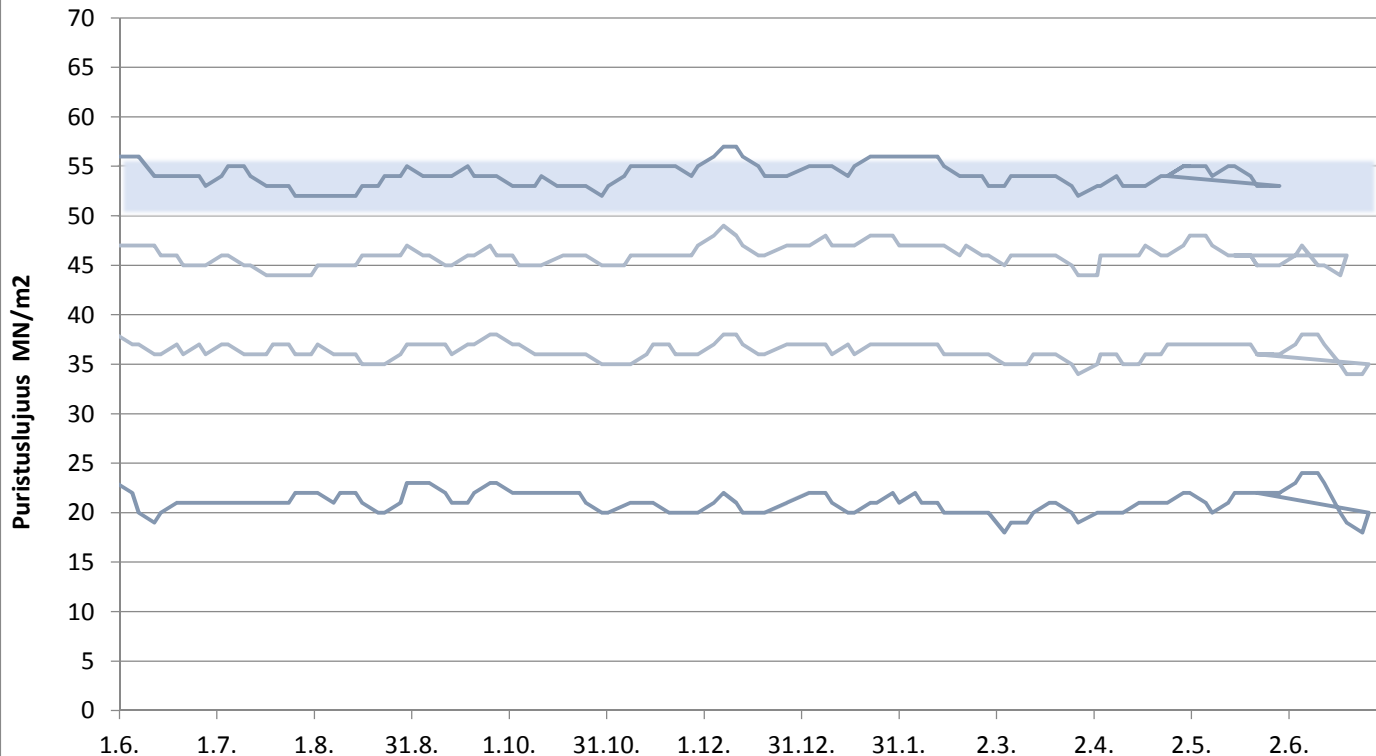

Lastausnäytteiden lujuudet kolmen liukuva keskiarvo 1, 2, 7 ja 28 vrk

FINNSEMENTTI

päivitetty 29.6.2018

Paraisten Rapidsementti

Lastausnäytteiden lujuudet kolmen liukuva keskiarvo 1, 2, 7 ja 28 vrk

FINNSEMENTTI