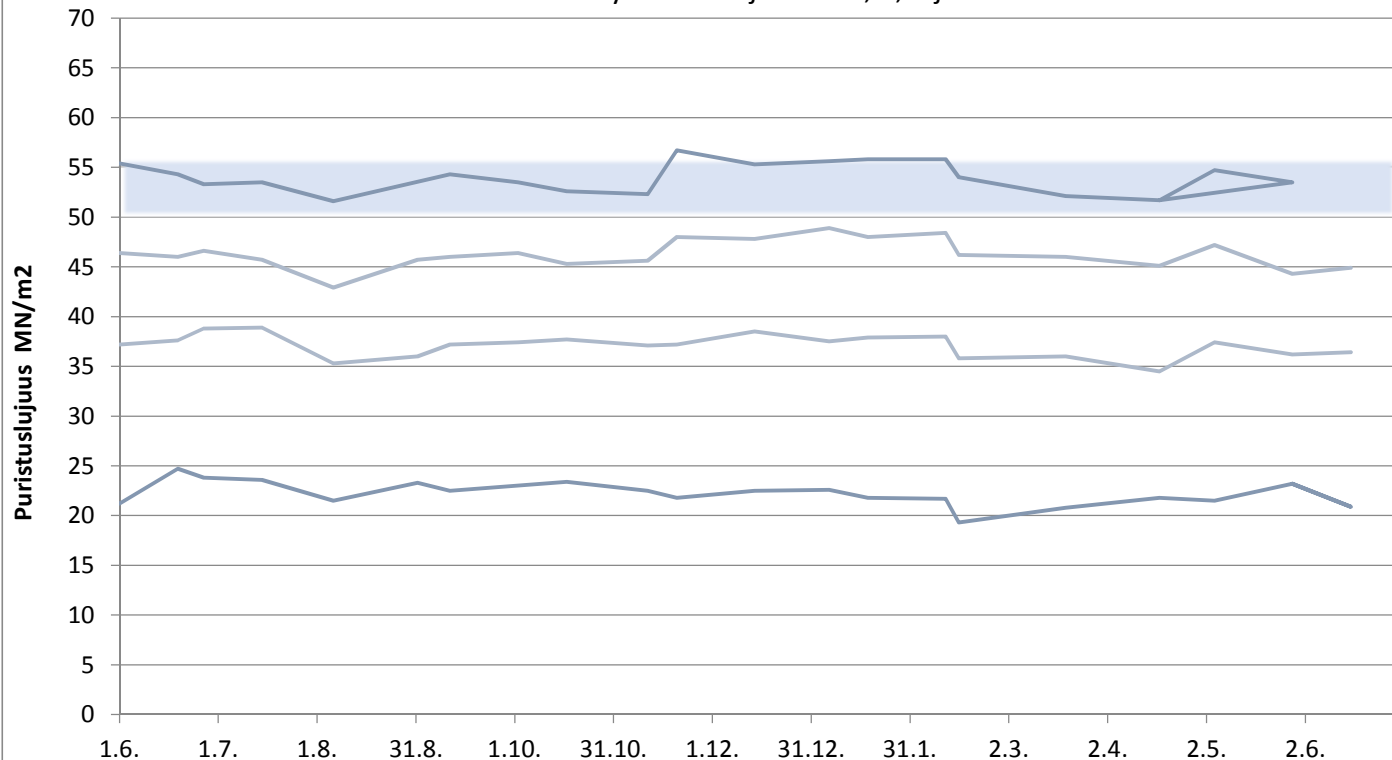

Rapidsementti Pietarsaari

Laivanäytteiden lujuudet 1, 2, 7 ja 28 vrk

FINNSEMENTTI

päivitetty 29.6.2018