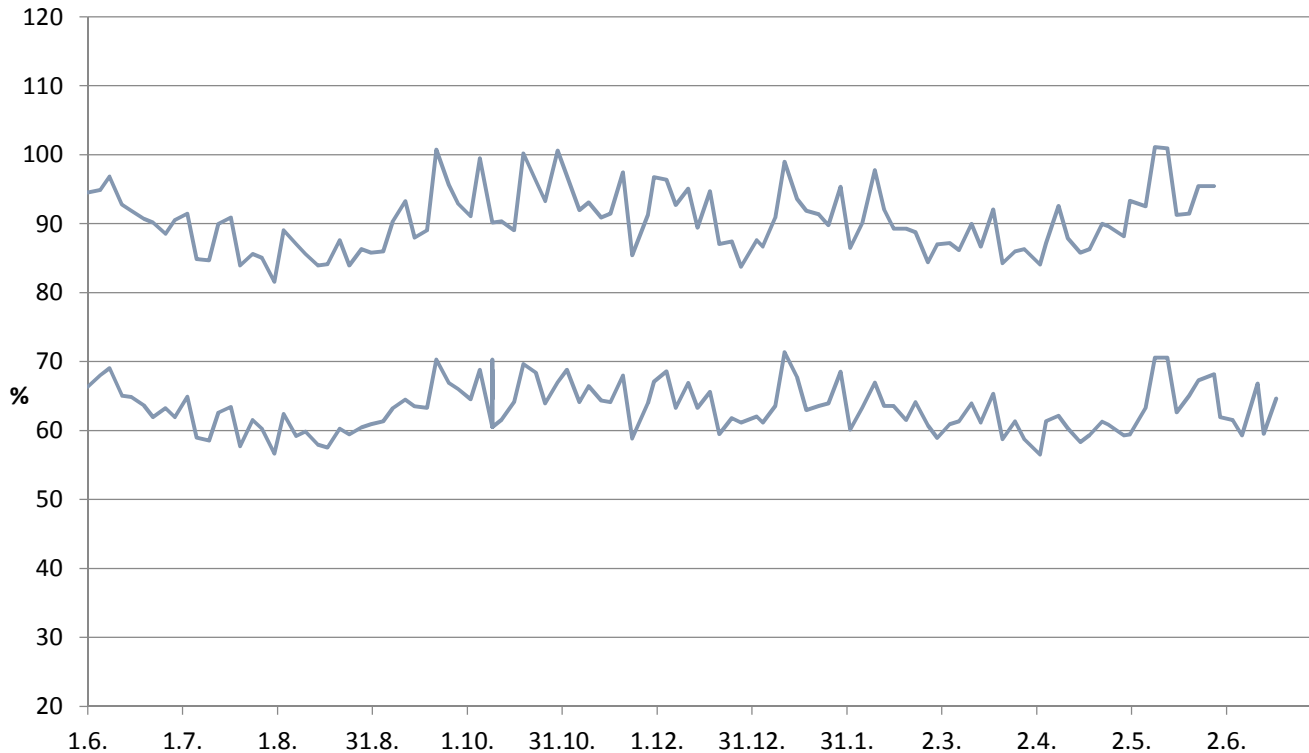

KJ400, RAAHE

Aktiivisuusindeksi 7 ja 28 vrk

FINNSEMENTTI

päivitetty 29.6.2018