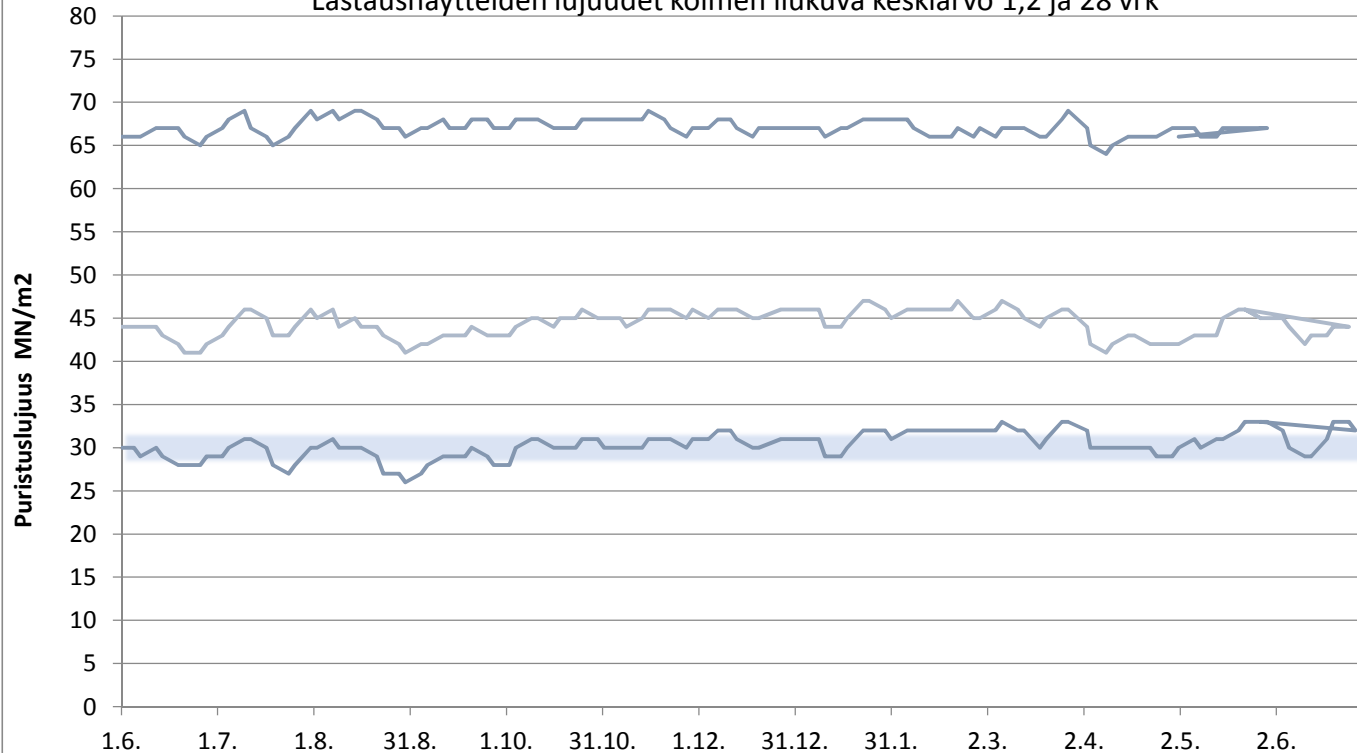

Lappeenrannan Pikasementti

Lastausnäytteiden lujuudet kolmen liukuva keskiarvo 1,2 ja 28 vrk

FINNSEMENTTI

päivitetty 29.6.2018