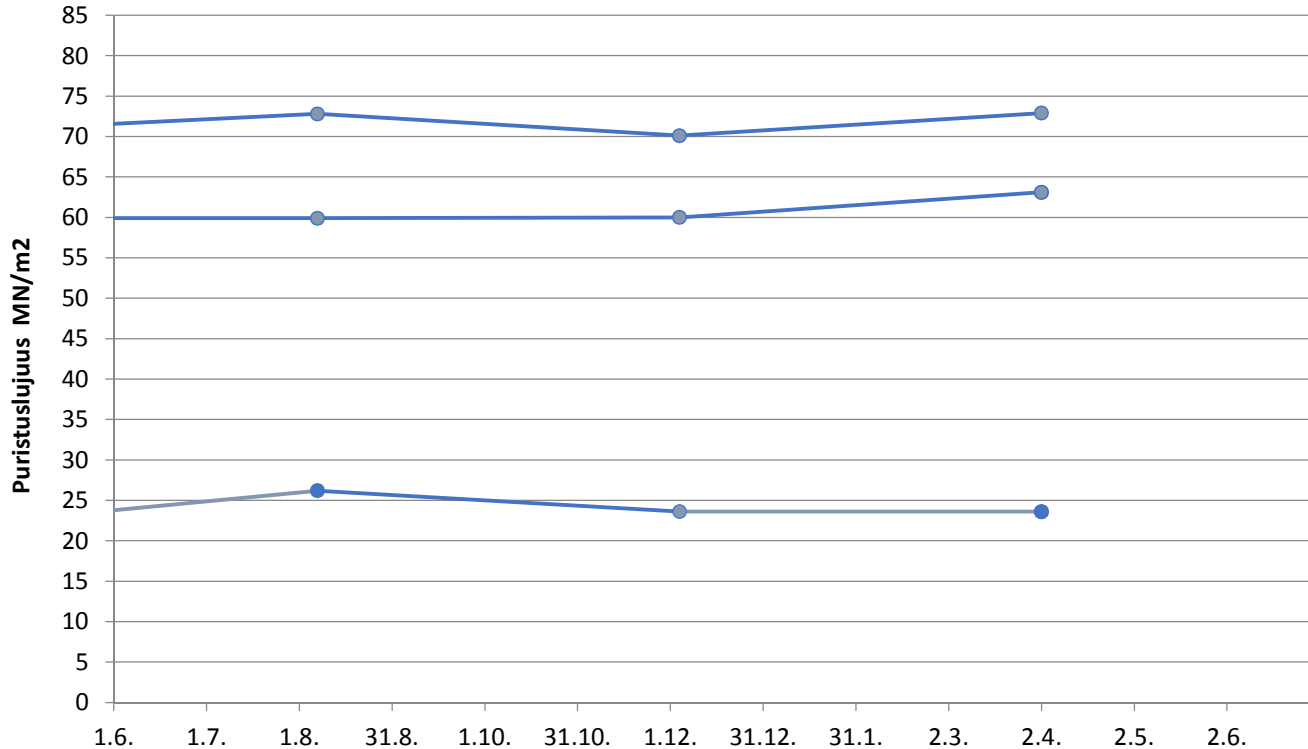

päivitetty 29.6.2018

Paraisten Pikasementti

Lastausnäytteiden lujuudet kolmen liukuva keskiarvo 1, 2 ja 28 vrk

FINNSEMENTTI

päivitetty 29.6.2018

Valkosementti

Laivanäytteiden lujuudet 1, 7 ja 28 vrk

FINNSEMENTTI