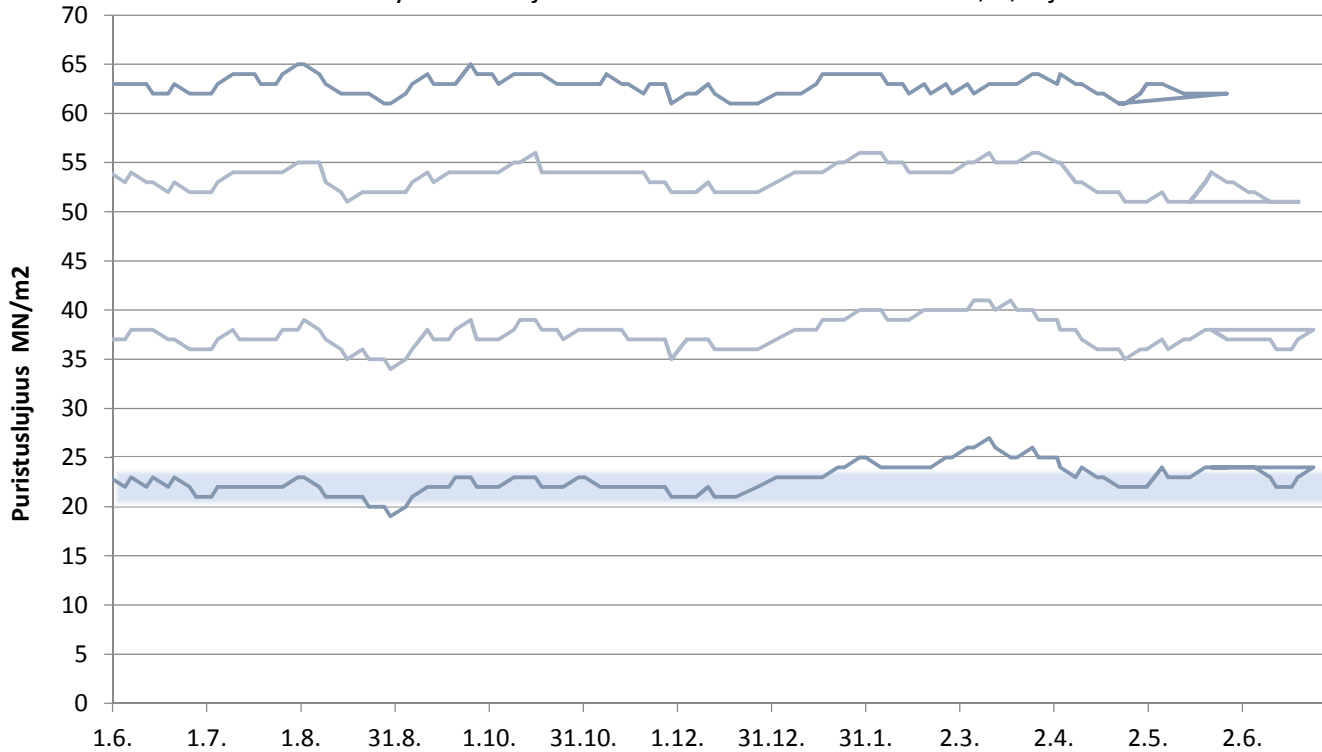

päivitetty 29.6.2018

Lappeenrannan Plussementti

Lastausnäytteiden lujuudet kolmen liukuva keskiarvo 1, 2, 7 ja 28 vrk

päivitetty 29.6.2018

FINNSEMENTTI

Lappeenrannan Rapidsementti

Lastausnäytteiden lujuudet kolmen liukuva keskiarvo 1, 2, 7 ja 28 vrk