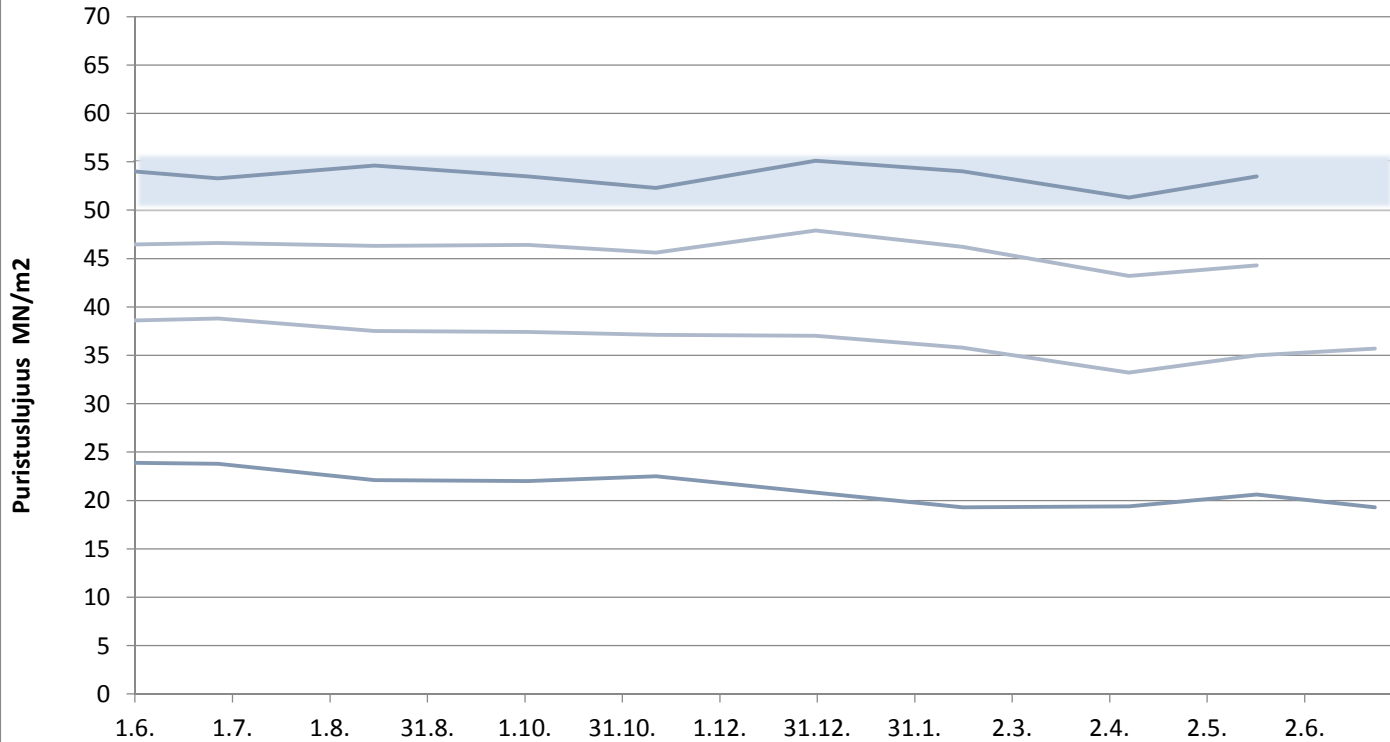

FINNSEMENTTI

päivitetty 29.6.2018

Rapidsementti Pietarsaari

Laivanäytteiden lujuudet 1, 2, 7 ja 28 vrk

FINNSEMENTTI

päivitetty 29.6.2018

Rapidsementti Maarianhamina

Laivanäytteiden lujuudet 1, 2, 7 ja 28 vrk