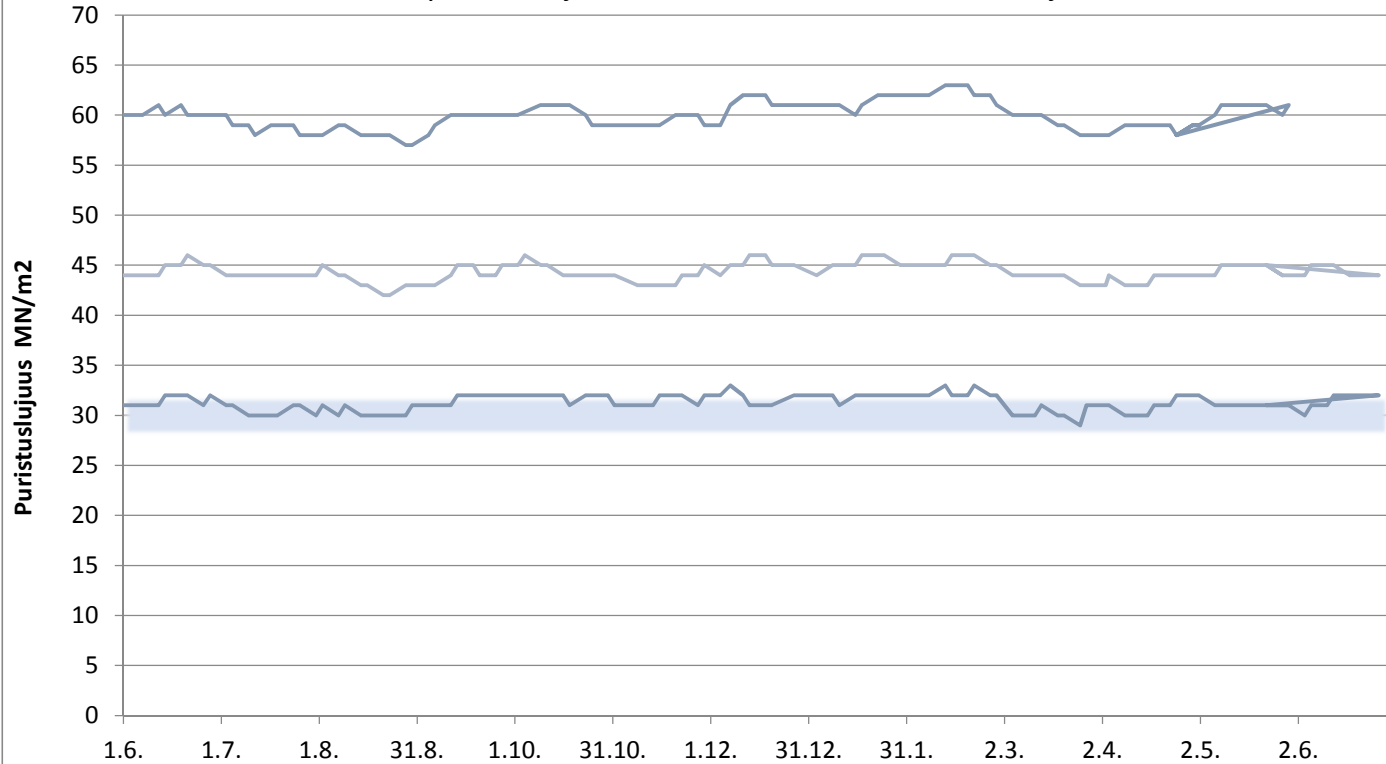

Paraisten Pikasementti

Lastausnäytteiden lujuudet kolmen liukuva keskiarvo 1, 2 ja 28 vrk

FINNSEMENTTI

päivitetty 29.6.2018