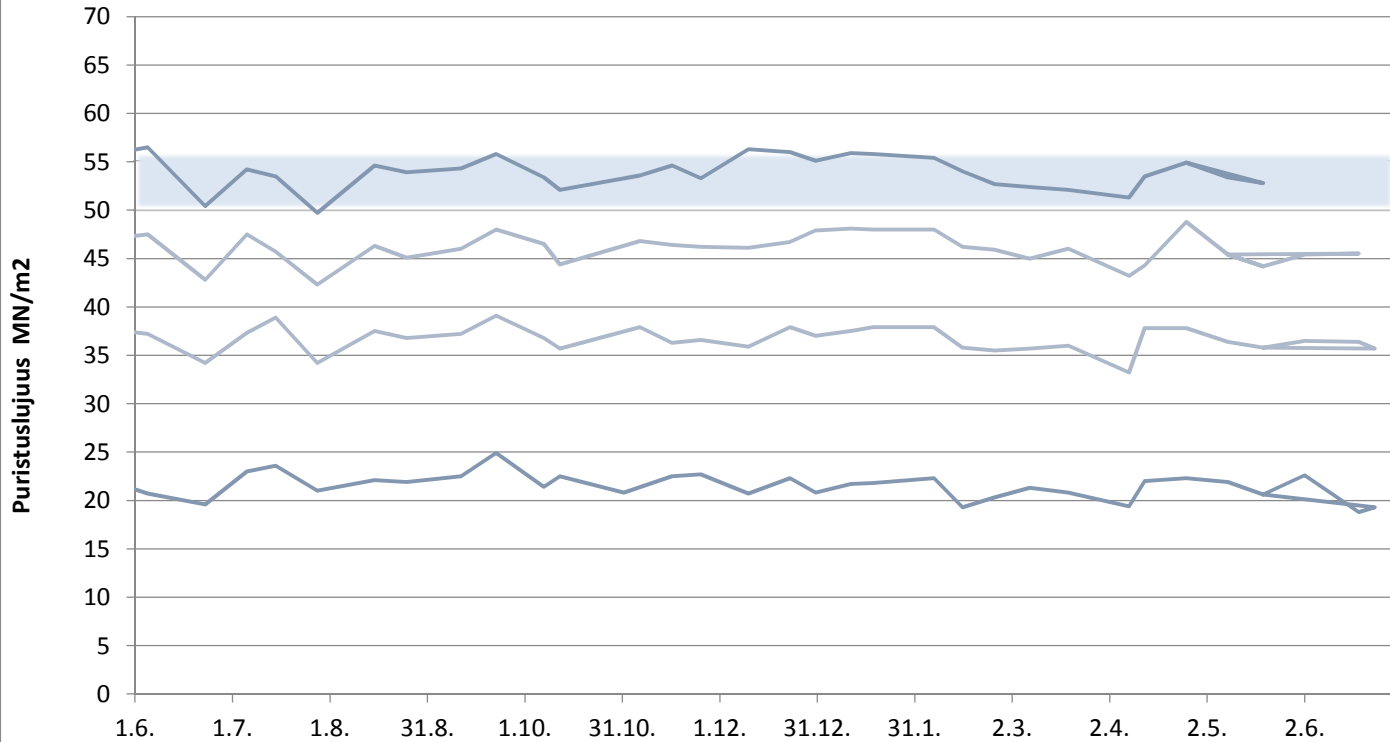

Rapidsementti Vihreäsaari

Laivanäytteiden lujuudet 1, 2, 7 ja 28 vrk

FINNSEMENTTI

päivitetty 29.6.2018