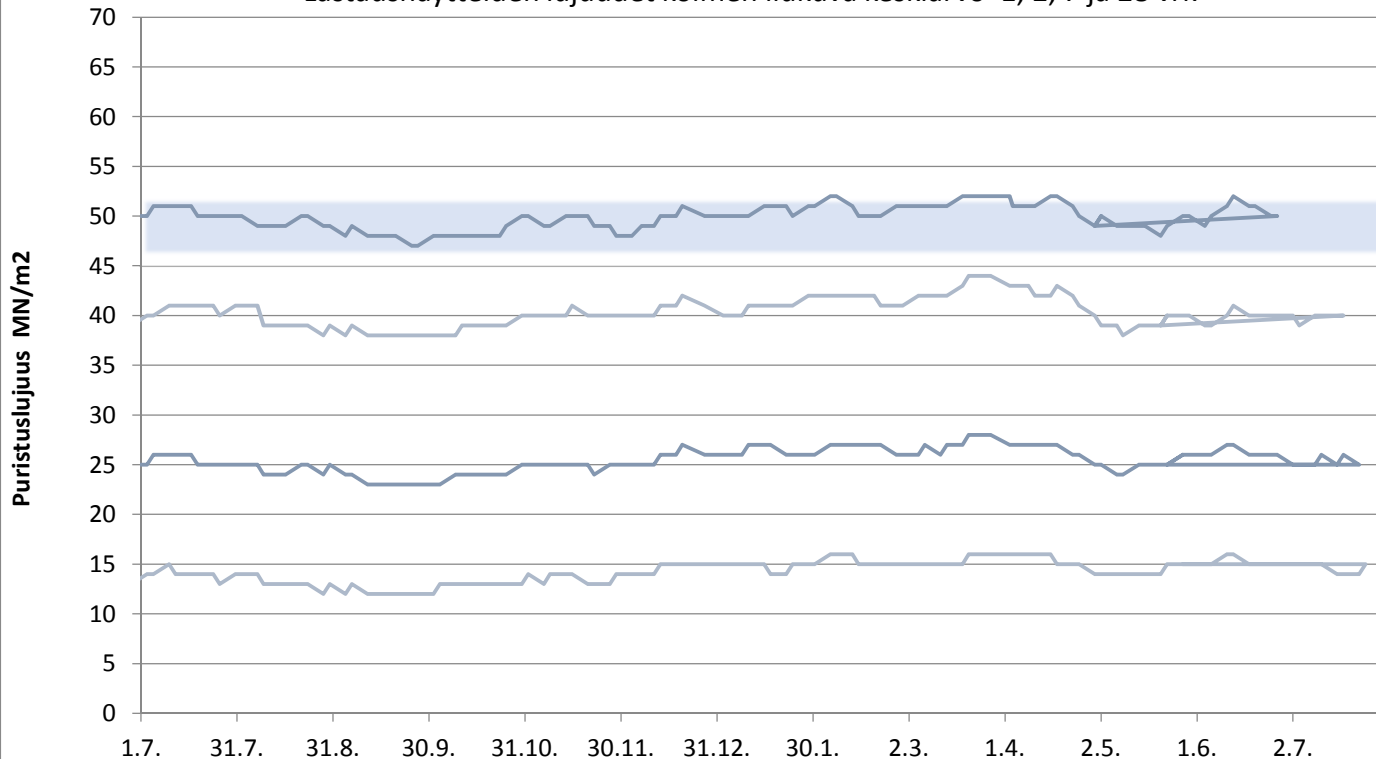

päivitetty 27.7.2018

Valkosementti

Laivanäytteiden lujuudet 1, 7 ja 28 vrk

FINNSEMENTTI

päivitetty 27.7.2018

Lappeenrannan Plussementti

Lastausnäytteiden lujuudet kolmen liukuva keskiarvo 1, 2, 7 ja 28 vrk

päivitetty 27.7.2018