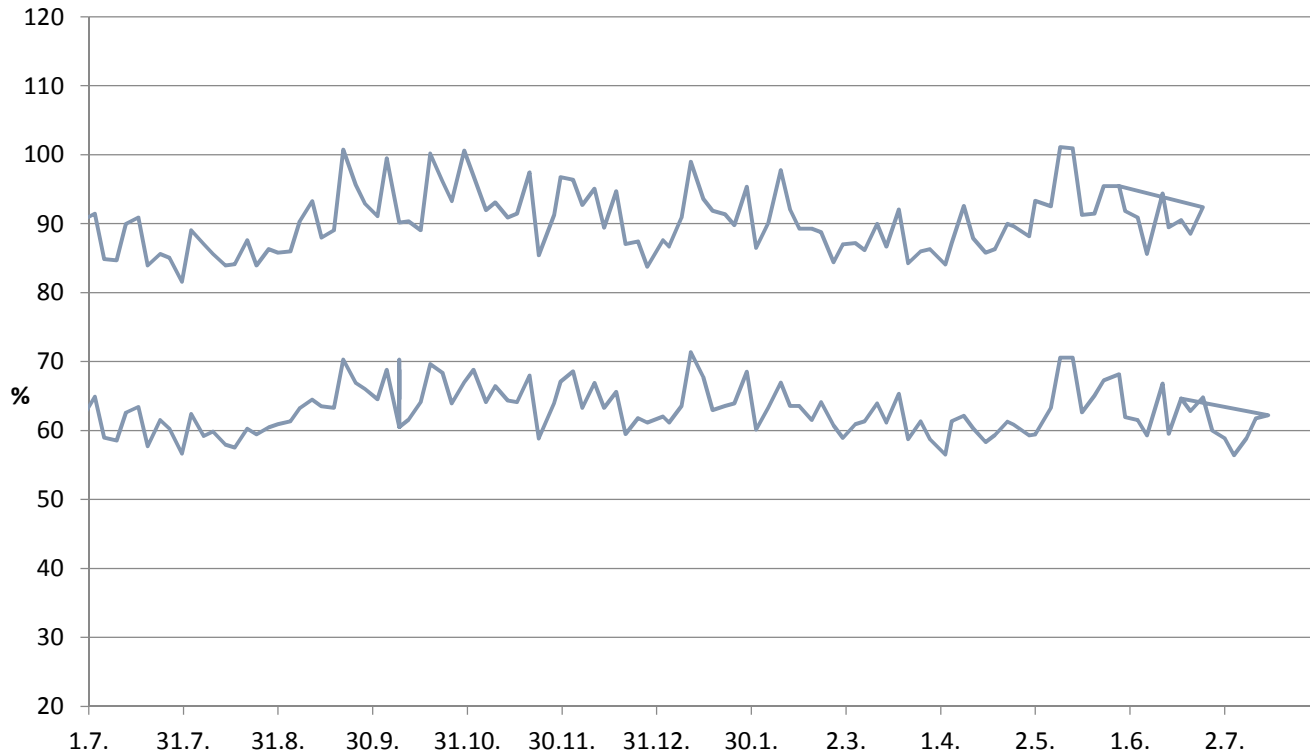

FINNSEMENTTI

päivitetty 27.7.2018

Rapidsementti Maarianhamina

Laivanäytteiden lujuudet 1, 2, 7 ja 28 vrk

FINNSEMENTTI

päivitetty 27.7.2018

KJ400, RAAHE

Aktiivisuusindeksi 7 ja 28 vrk