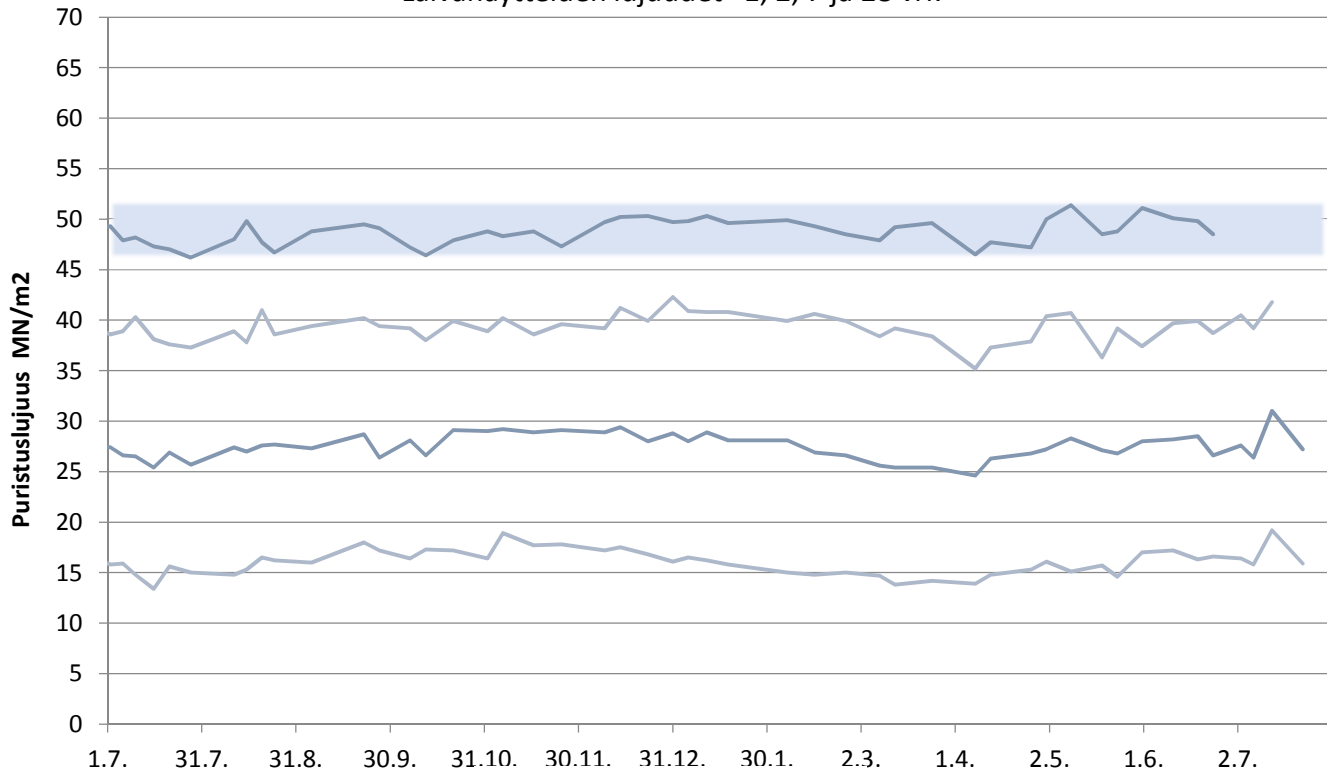

Plussementti Vihreäsaari

Laivanäytteiden lujuudet 1, 2, 7 ja 28 vrk

FINNSEMENTTI

päivitetty 27.7.2018