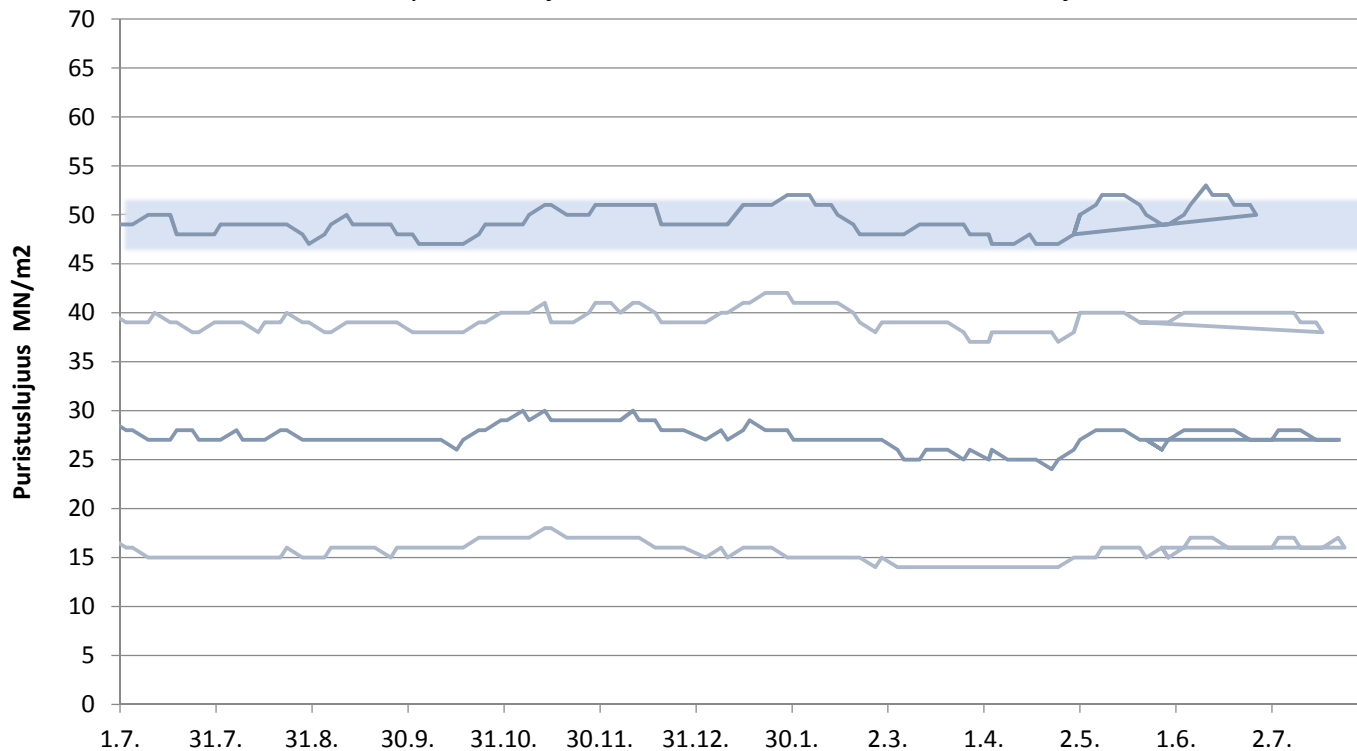

Tekninen neuvontamme antaa mielellään lisätietoja 0201206200

Paraisten Plussementti

Lastausnäytteiden lujuudet kolmen liukuva keskiarvo 1, 2, 7 ja 28 vrk

FINNSEMENTTI

päivitetty 27.7.2018

Paraisten Rapidsementti