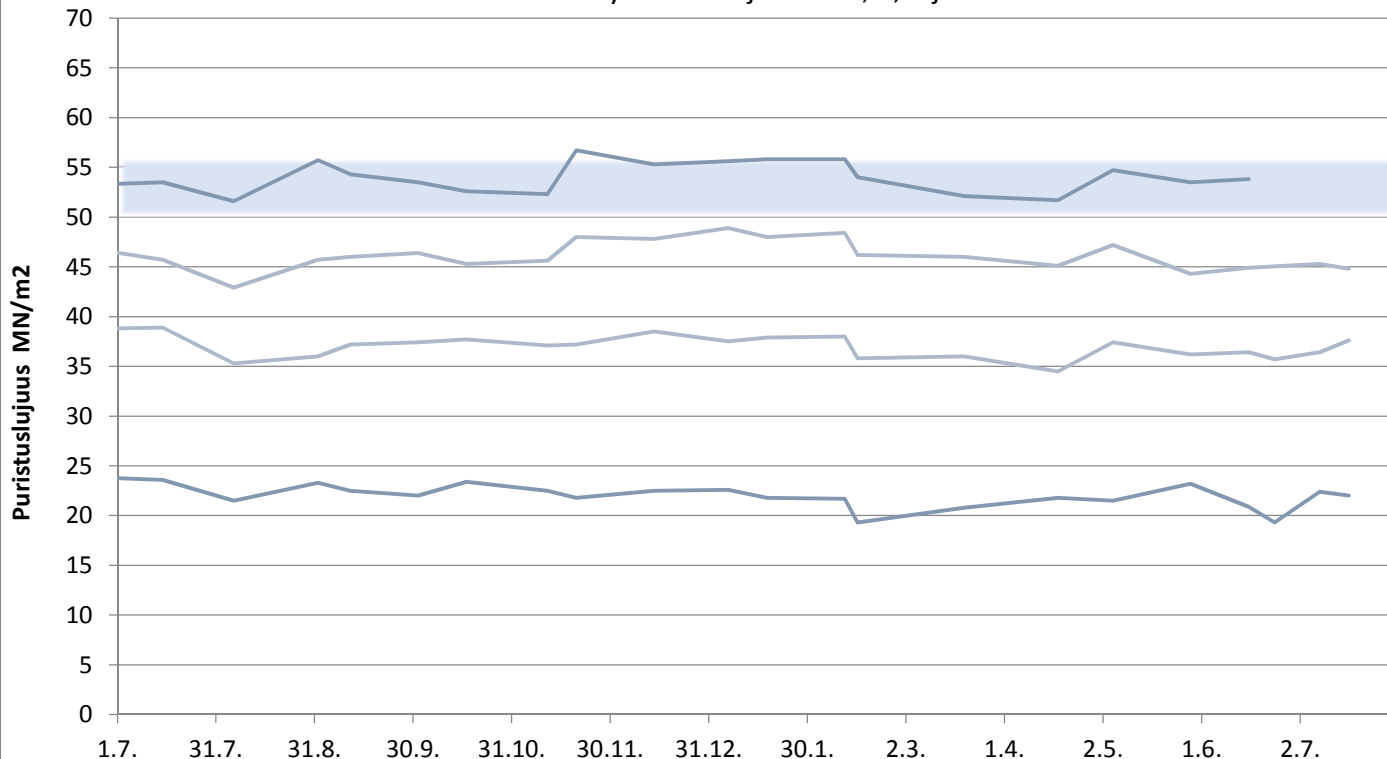

FINNSEMENTTI

päivitetty 27.7.2018

Plussementti Pietarsaari

Laivanäytteiden lujuudet 1, 2, 7 ja 28 vrk

FINNSEMENTTI

päivitetty 27.7.2018

Rapidsementti Pietarsaari

Laivanäytteiden lujuudet 1, 2, 7 ja 28 vrk