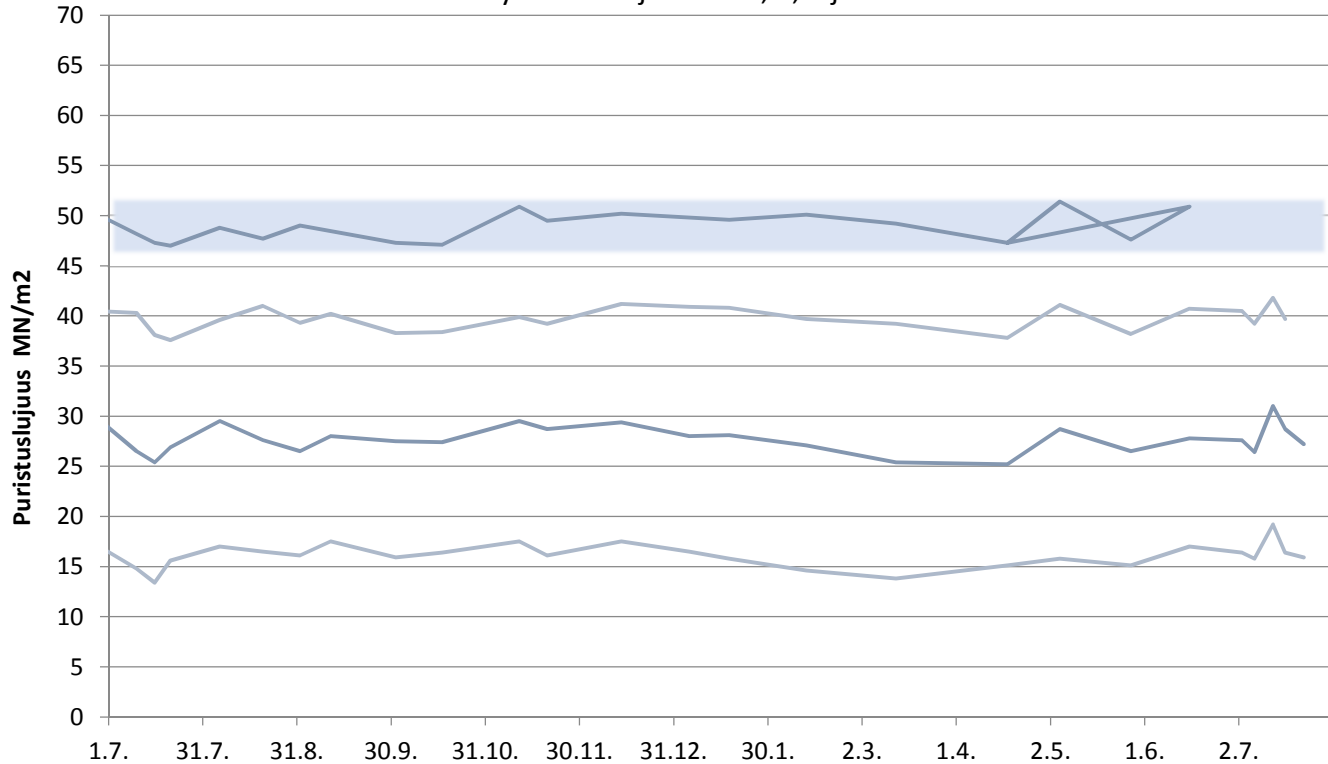

Plussementti Pietarsaari

Laivanäytteiden lujuudet 1, 2, 7 ja 28 vrk

FINNSEMENTTI

päivitetty 27.7.2018