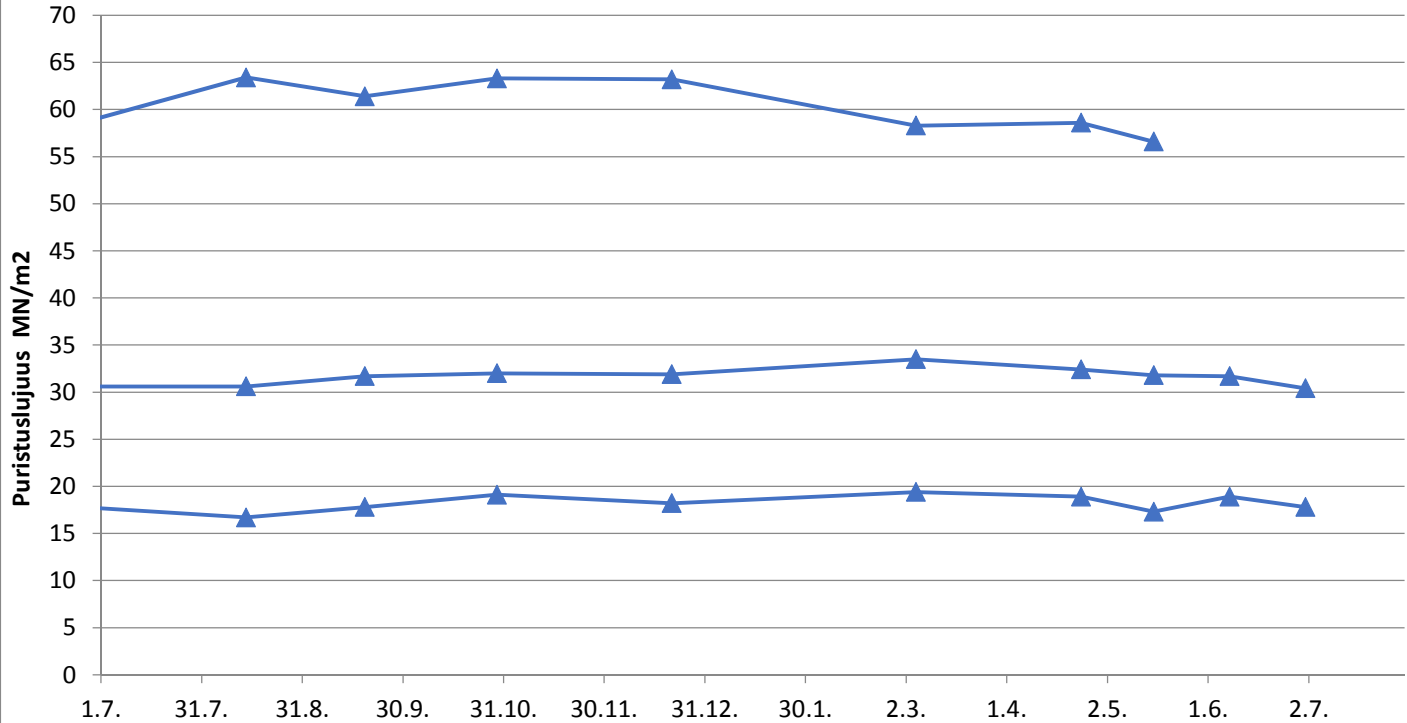

FINNSEMENTTI

päivitetty 27.7.2018

Lappeenrannan SR-sementti

Lastausnäytteiden lujuudet kolmen liukuva keskiarvo 1, 2, 7 ja 28 vrk

FINNSEMENTTI

päivitetty 27.7.2018

Mega Kantvik

Laivanäytteiden lujuudet 1, 2 ja 28 vrk