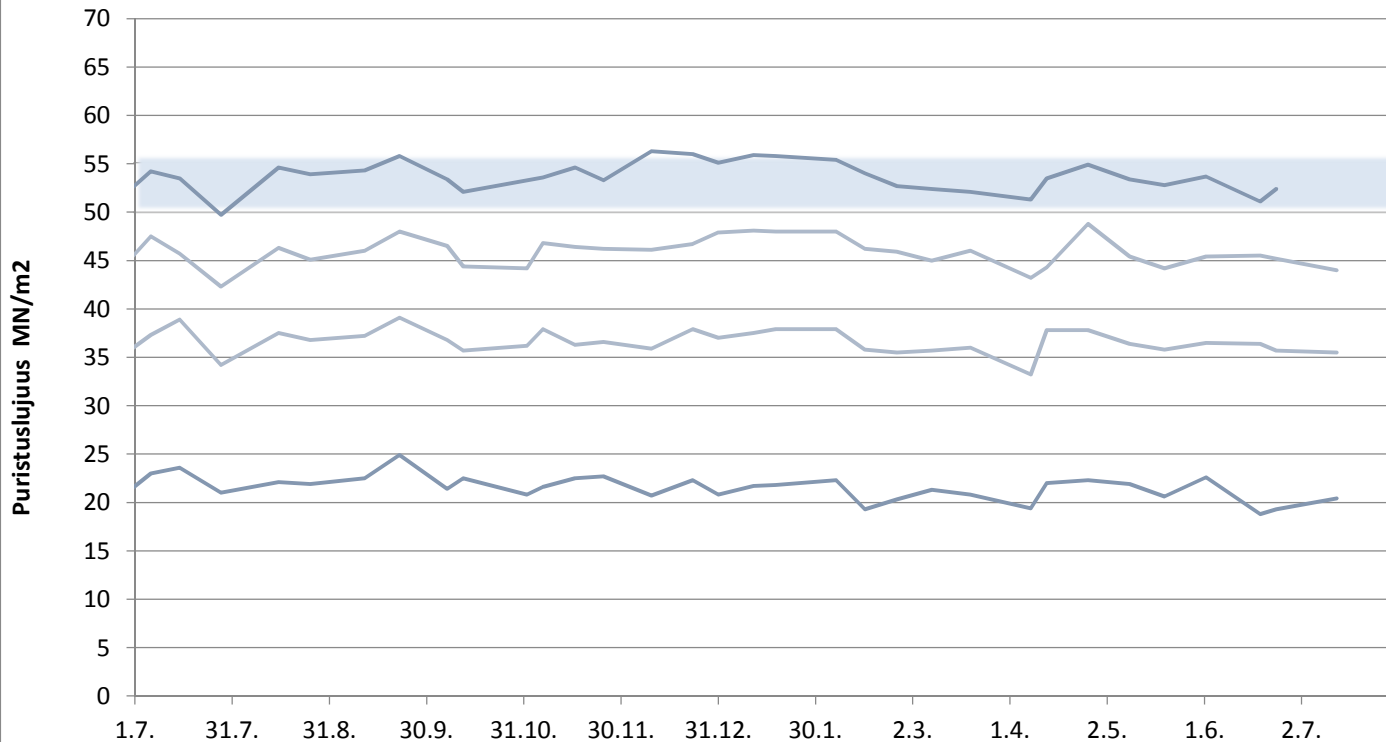

FINNSEMENTTI

päivitetty 27.7.2018

Plussementti Vihreäsaari

Laivanäytteiden lujuudet 1, 2, 7 ja 28 vrk

FINNSEMENTTI

päivitetty 27.7.2018

Rapidsementti Vihreäsaari

Laivanäytteiden lujuudet 1, 2, 7 ja 28 vrk