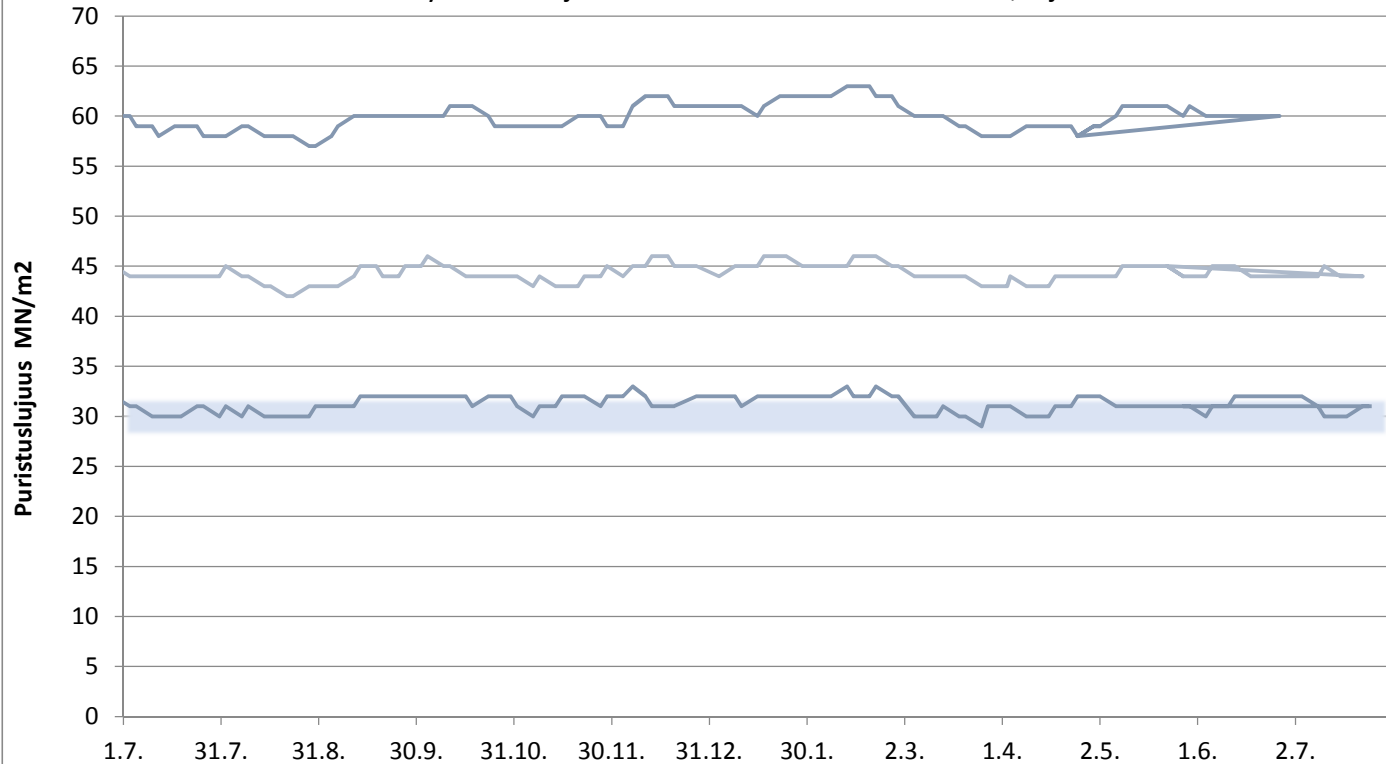

Lastausnäytteiden lujuudet kolmen liukuva keskiarvo 1, 2, 7 ja 28 vrk

FINNSEMENTTI

päivitetty 27.7.2018

Paraisten Pikasementti

Lastausnäytteiden lujuudet kolmen liukuva keskiarvo 1, 2 ja 28 vrk

FINNSEMENTTI