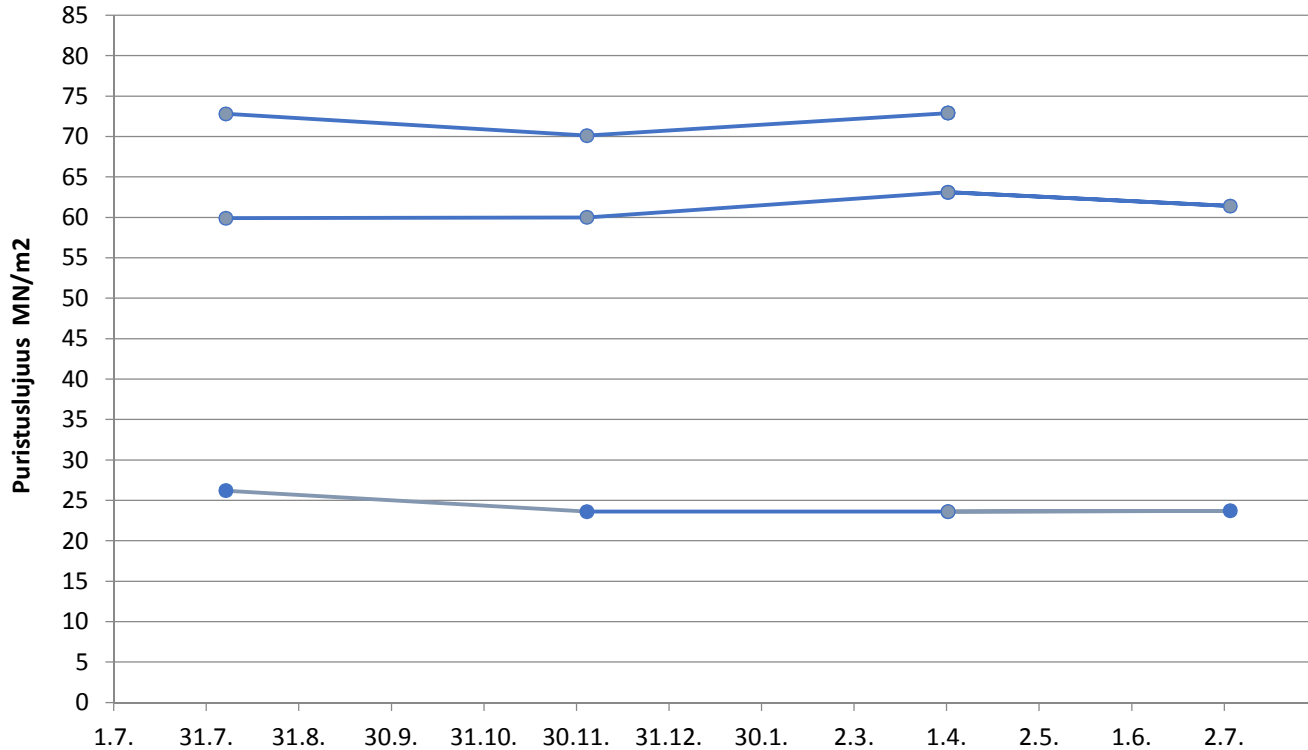

Valkosementti

Laivanäytteiden lujuudet 1, 7 ja 28 vrk

FINNSEMENTTI

päivitetty 27.7.2018