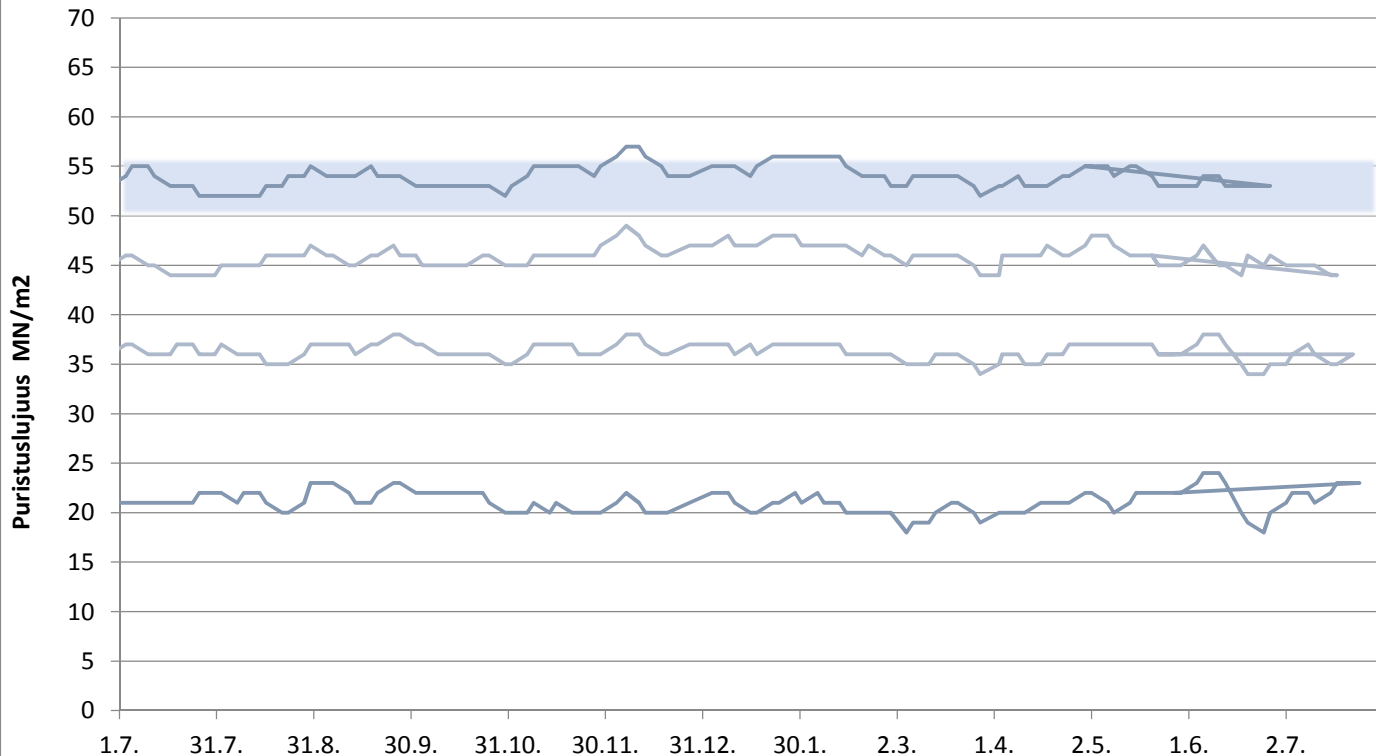

Paraisten Rapidsementti

Lastausnäytteiden lujuudet kolmen liukuva keskiarvo 1, 2, 7 ja 28 vrk

FINNSEMENTTI

päivitetty 27.7.2018