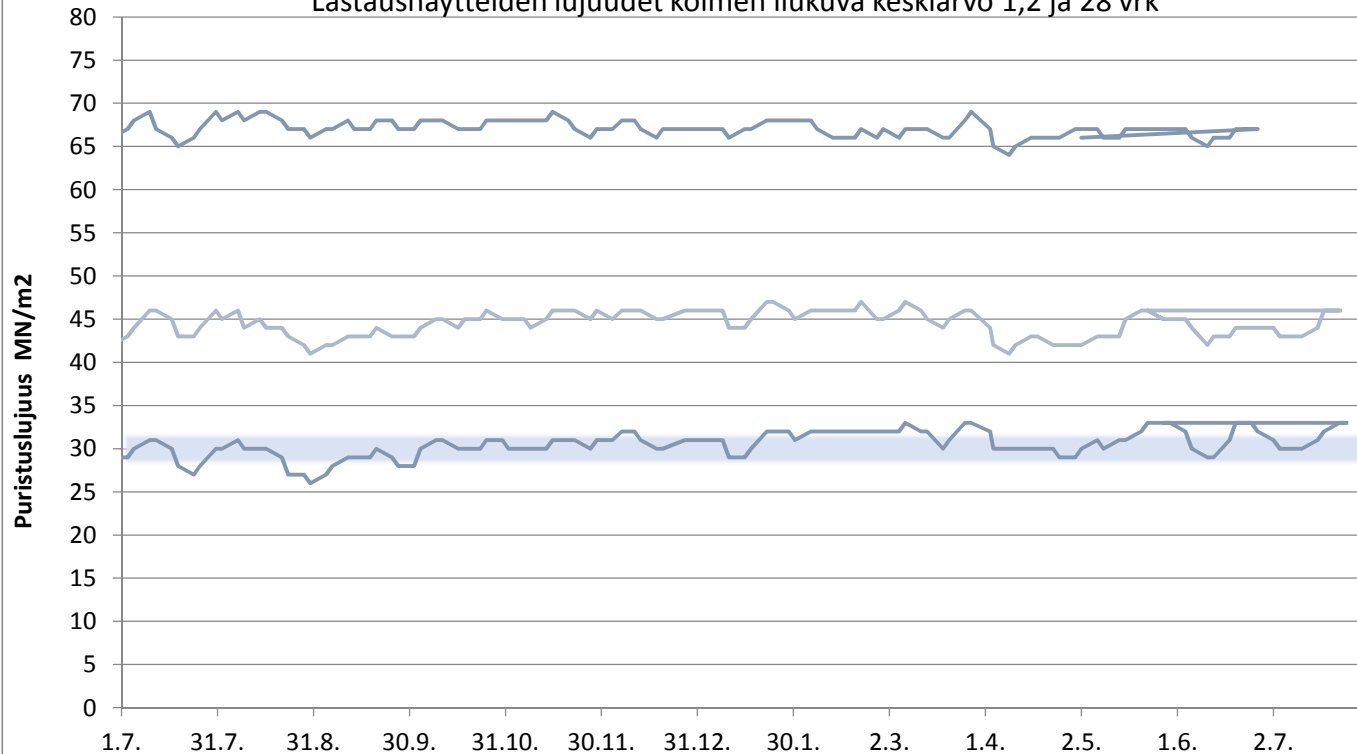

FINNSEMENTTI

Lappeenrannan Rapidsementti

Lastausnäytteiden lujuudet kolmen liukuva keskiarvo 1, 2, 7 ja 28 vrk

FINNSEMENTTI

päivitetty 27.7.2018

Lappeenrannan Pikasementti

Lastausnäytteiden lujuudet kolmen liukuva keskiarvo 1,2 ja 28 vrk