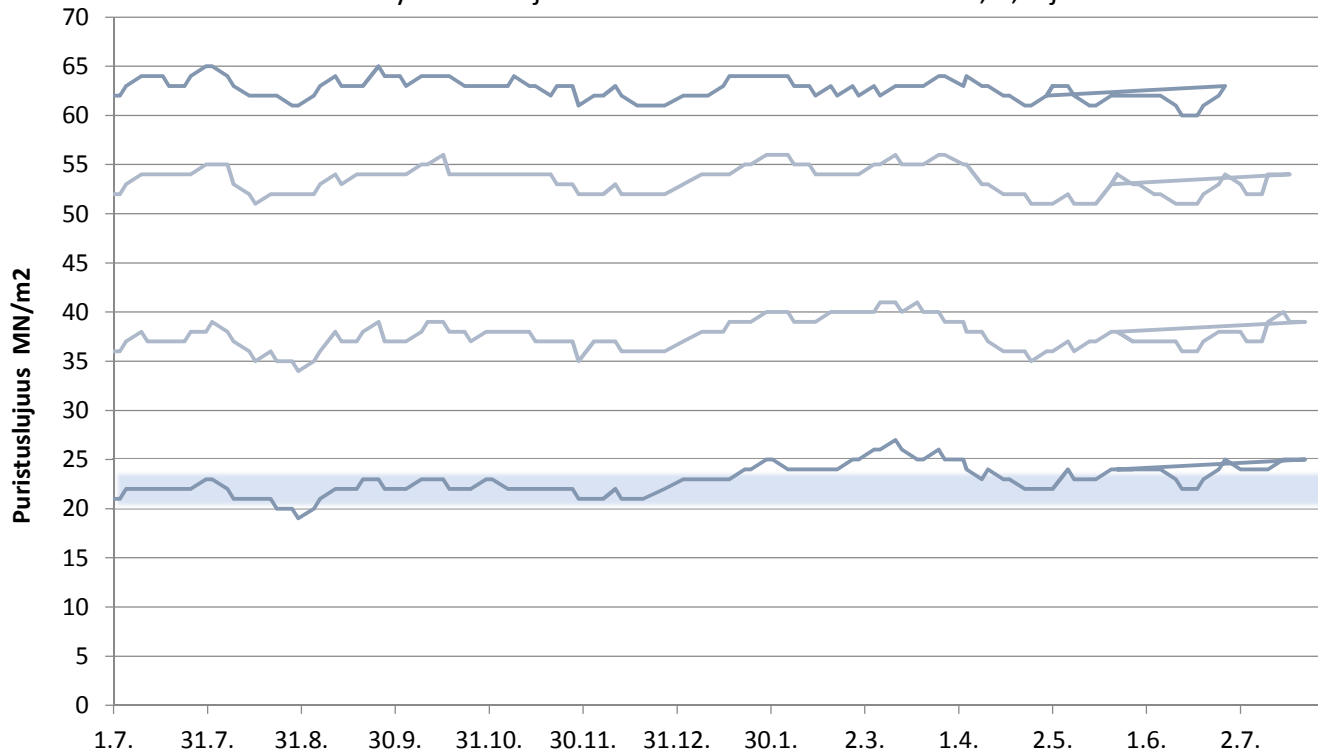

Lappeenrannan Rapidsementti

Lastausnäytteiden lujuudet kolmen liukuva keskiarvo 1, 2, 7 ja 28 vrk

FINNSEMENTTI

päivitetty 27.7.2018