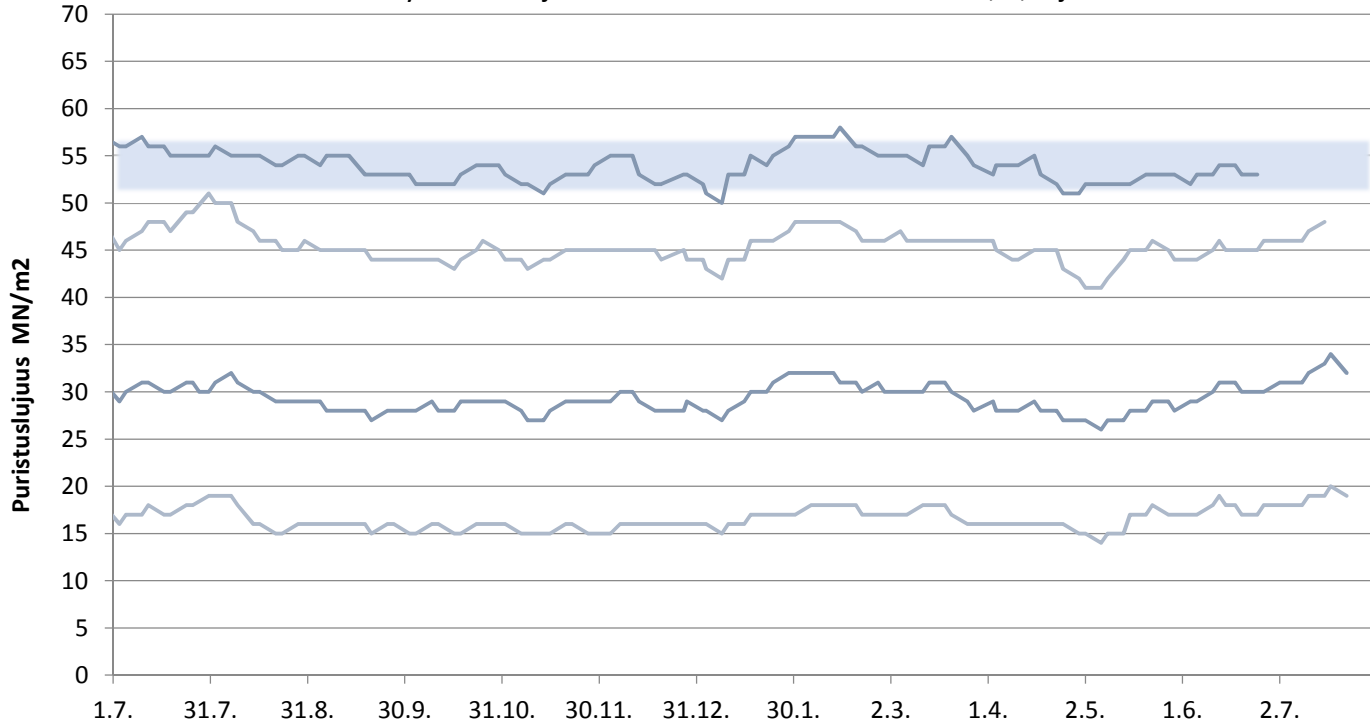

Lappeenrannan SR-sementti

Lastausnäytteiden lujuudet kolmen liukuva keskiarvo 1, 2, 7 ja 28 vrk

FINNSEMENTTI

päivitetty 27.7.2018