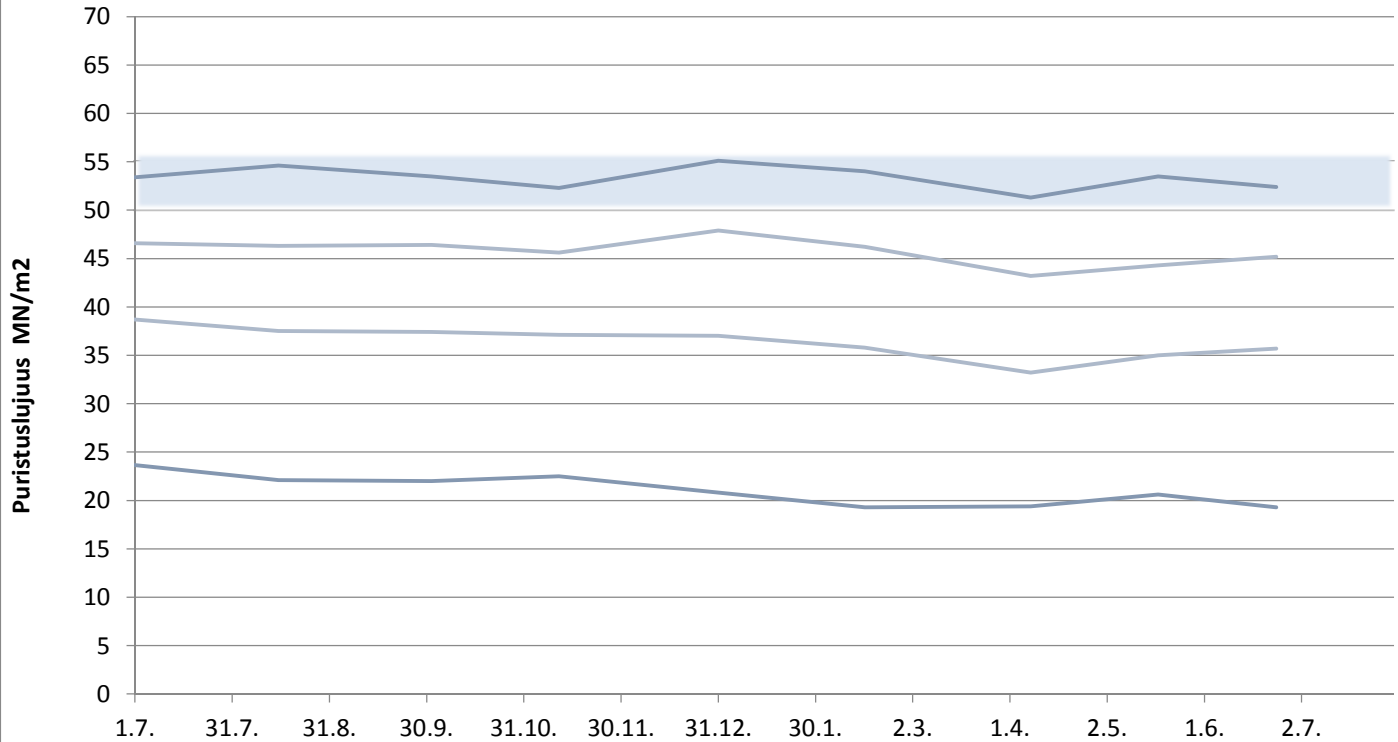

Rapidsementti Maarianhamina

Laivanäytteiden lujuudet 1, 2, 7 ja 28 vrk

FINNSEMENTTI

päivitetty 27.7.2018