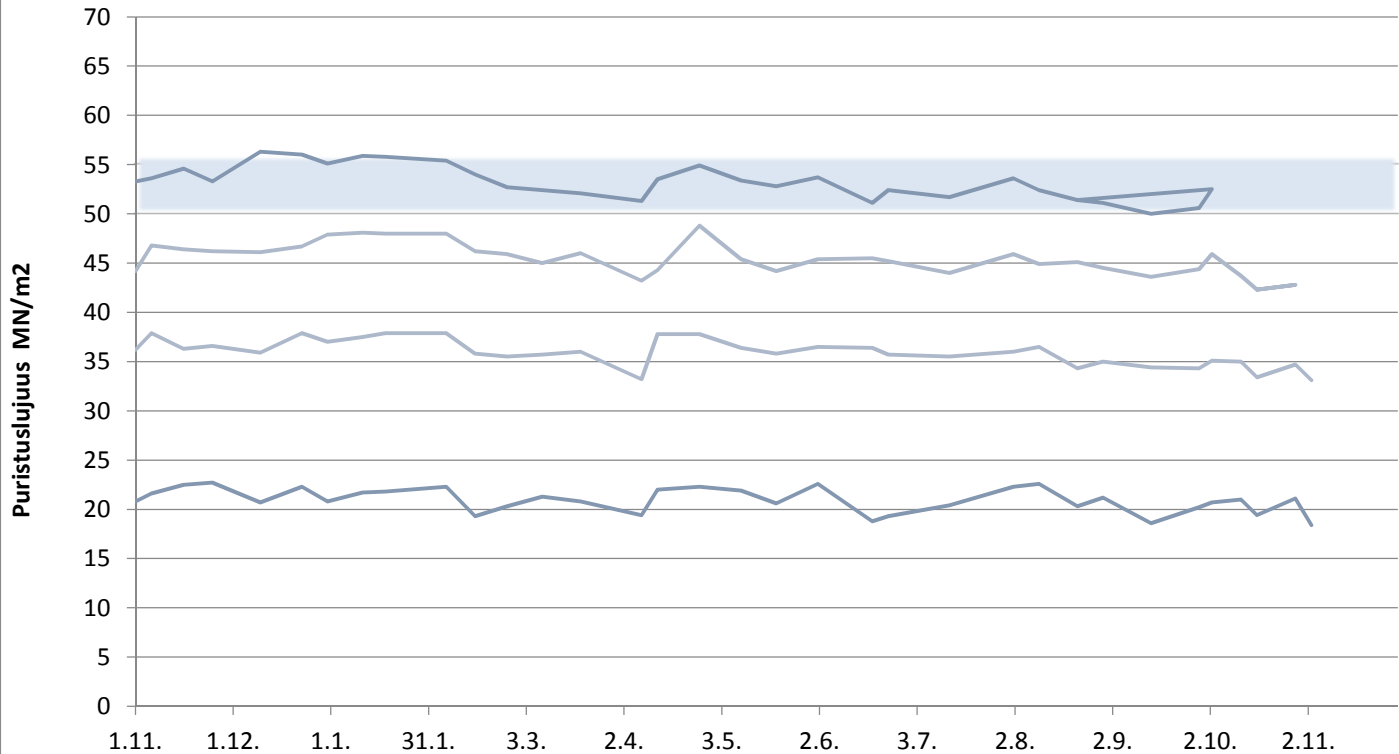

Rapidsementti Vihreäsaari

Laivanäytteiden lujuudet 1, 2, 7 ja 28 vrk