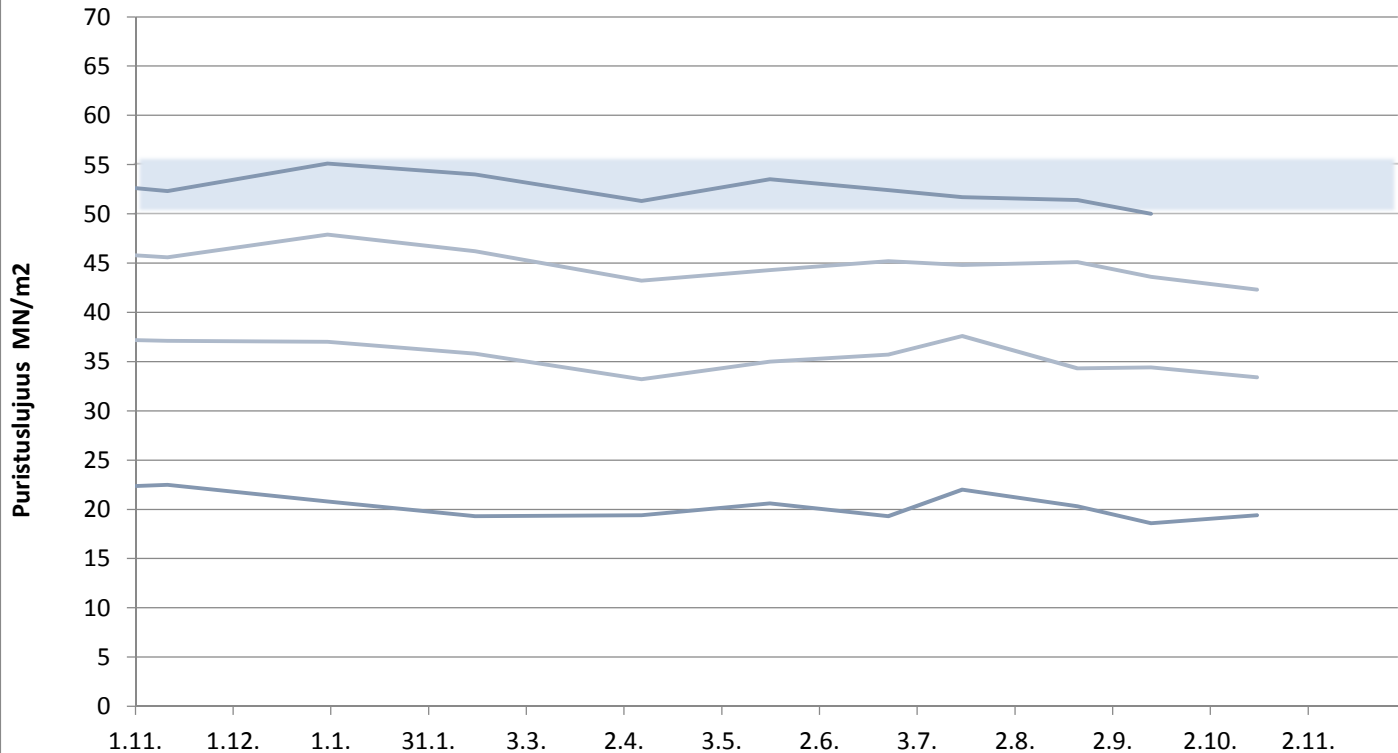

Rapidsementti Maarianhamina

Laivanäytteiden lujuuudet 1, 2, 7 ja 28 vrk

FINNSEMENTTI
A CRH COMPANY

päivitetty 9.11.2018