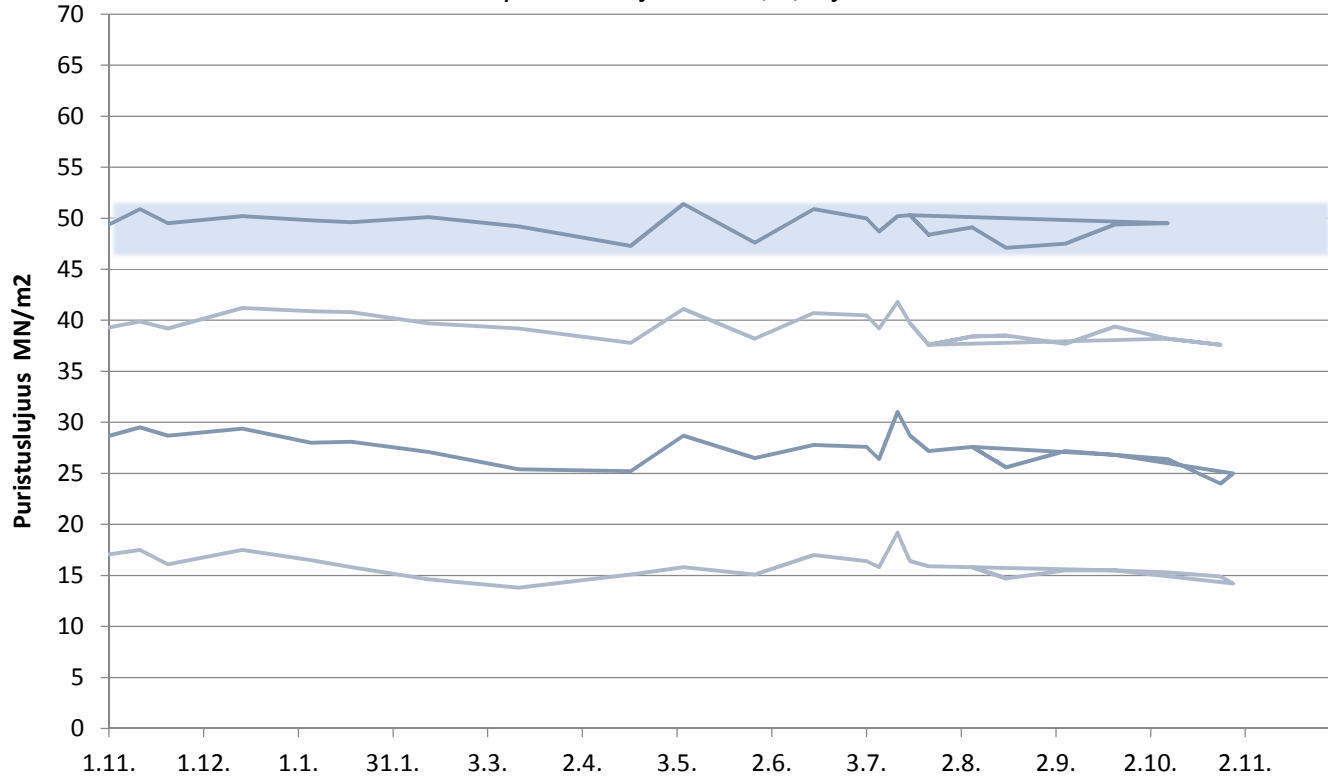

päivitetty 9.11.2018

Rapidsementti Vihreäsaari

Laivanäytteiden lujuudet 1, 2, 7 ja 28 vrk

Plussementti Pietarsaari

Laivanäytteiden lujuudet 1, 2, 7 ja 28 vrk

Rapidsementti Pietarsaari

Laivanäytteiden lujuudet 1, 2, 7 ja 28 vrk