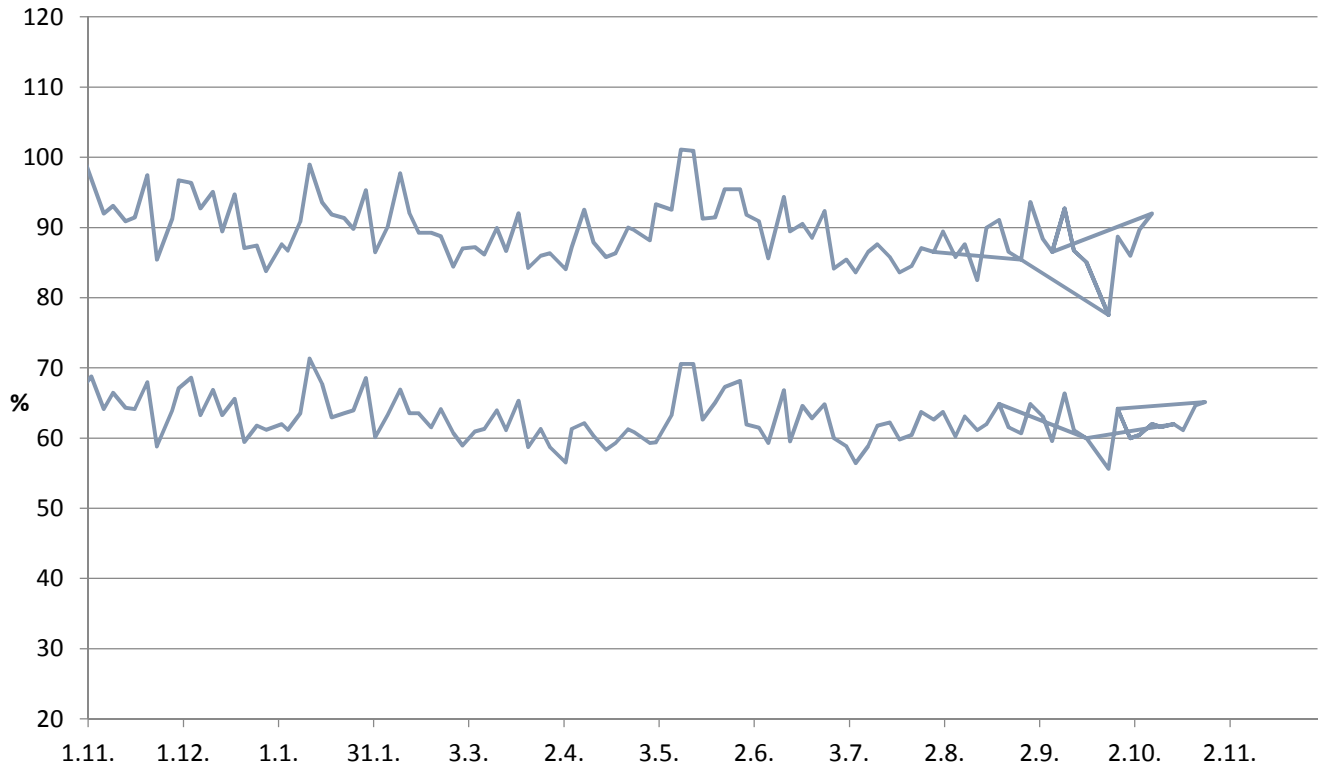

FINNSEMENTTI
A CRH COMPANY

päivitetty 9.11.2018

Rapidsementti Maarianhamina

Laivanäytteiden lujuuudet 1, 2, 7 ja 28 vrk

FINNSEMENTTI
A CRH COMPANY

päivitetty 9.11.2018

KJ400, RAAHE

Aktiivisuusindeksi 7 ja 28 vrk