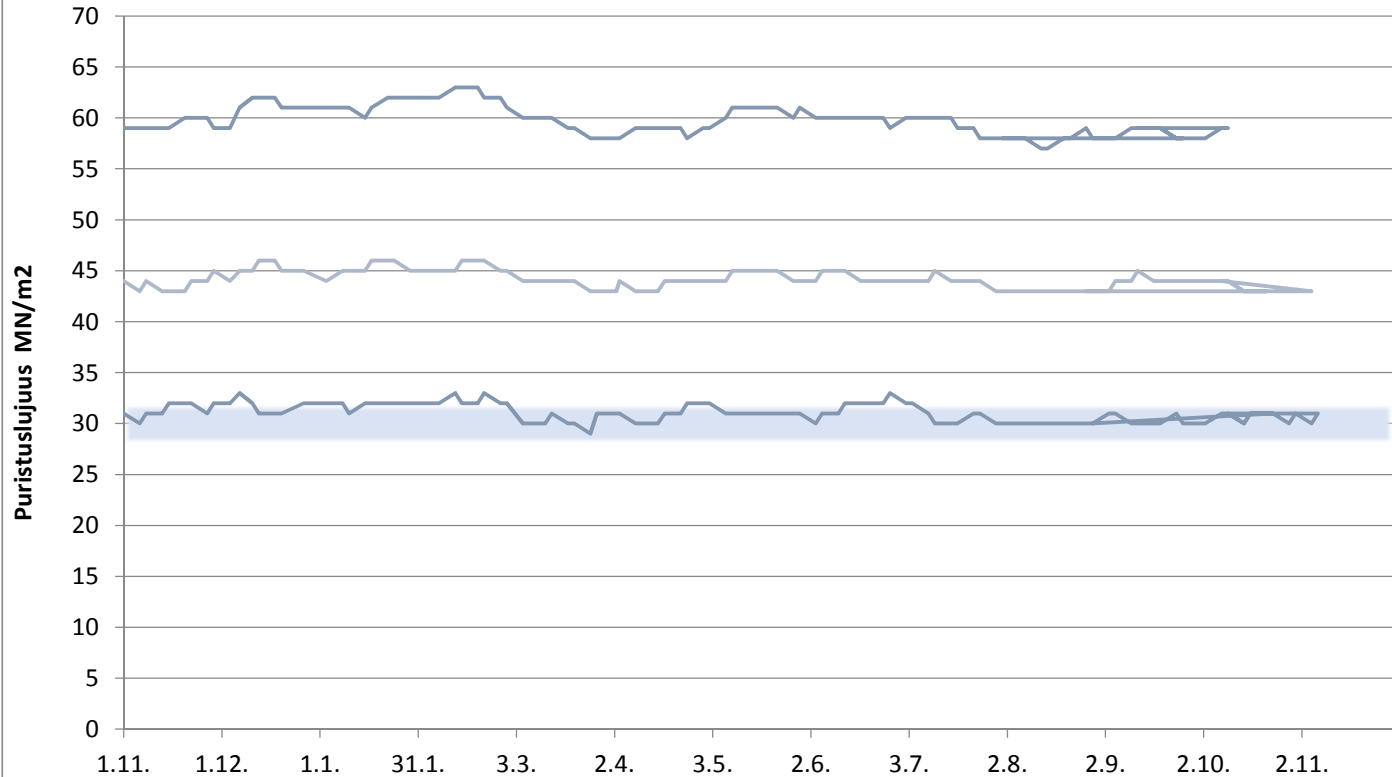

Paraisten Pikasementti

Lastausnäytteiden lujuudet kolmen liukuva keskiarvo 1, 2 ja 28 vrk

FINNSEMENTTI
A CRH COMPANY

päivitetty 9.11.2018