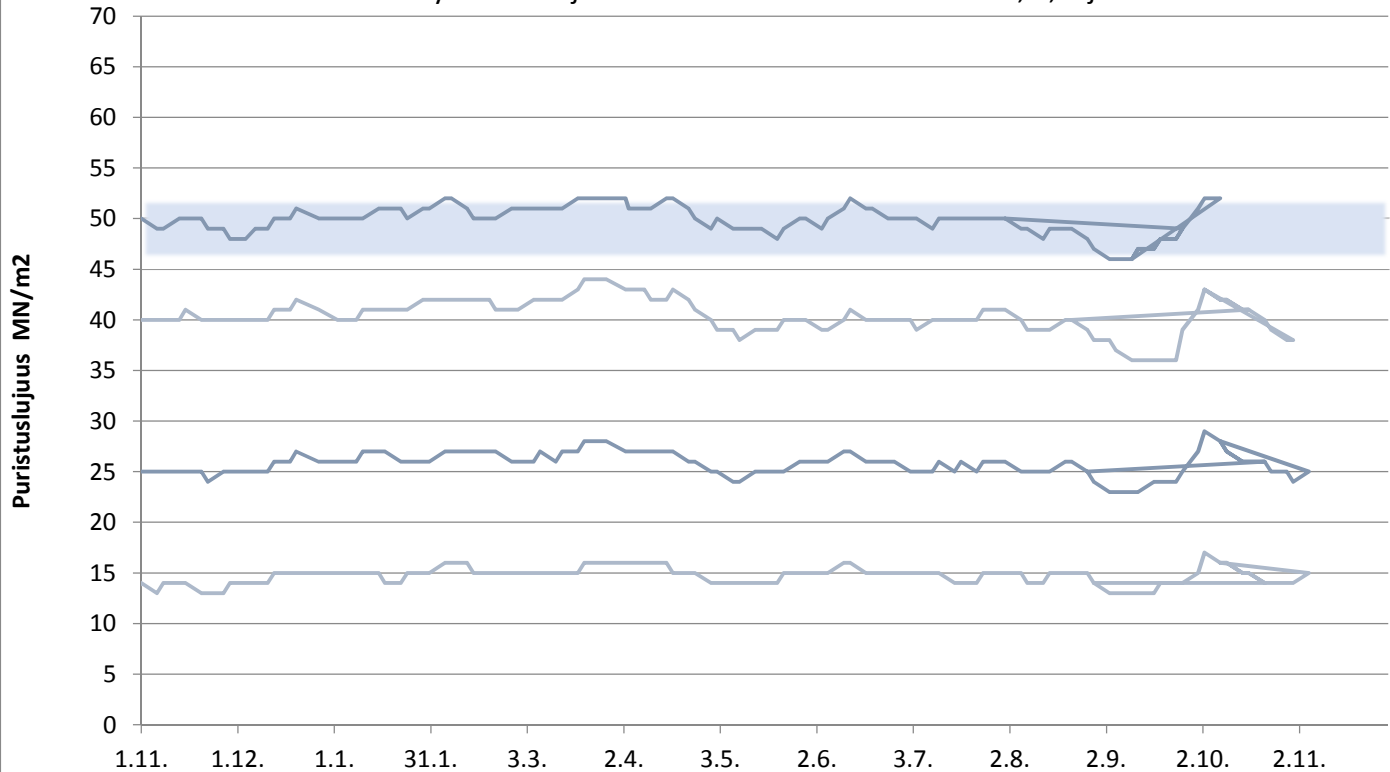

Lappeenrannan Plussementti

Lastausnäytteiden lujuudet kolmen liukuva keskiarvo 1, 2, 7 ja 28 vrk

päivitetty 9.11.2018

FINNSEMENTTI
A CRH COMPANY