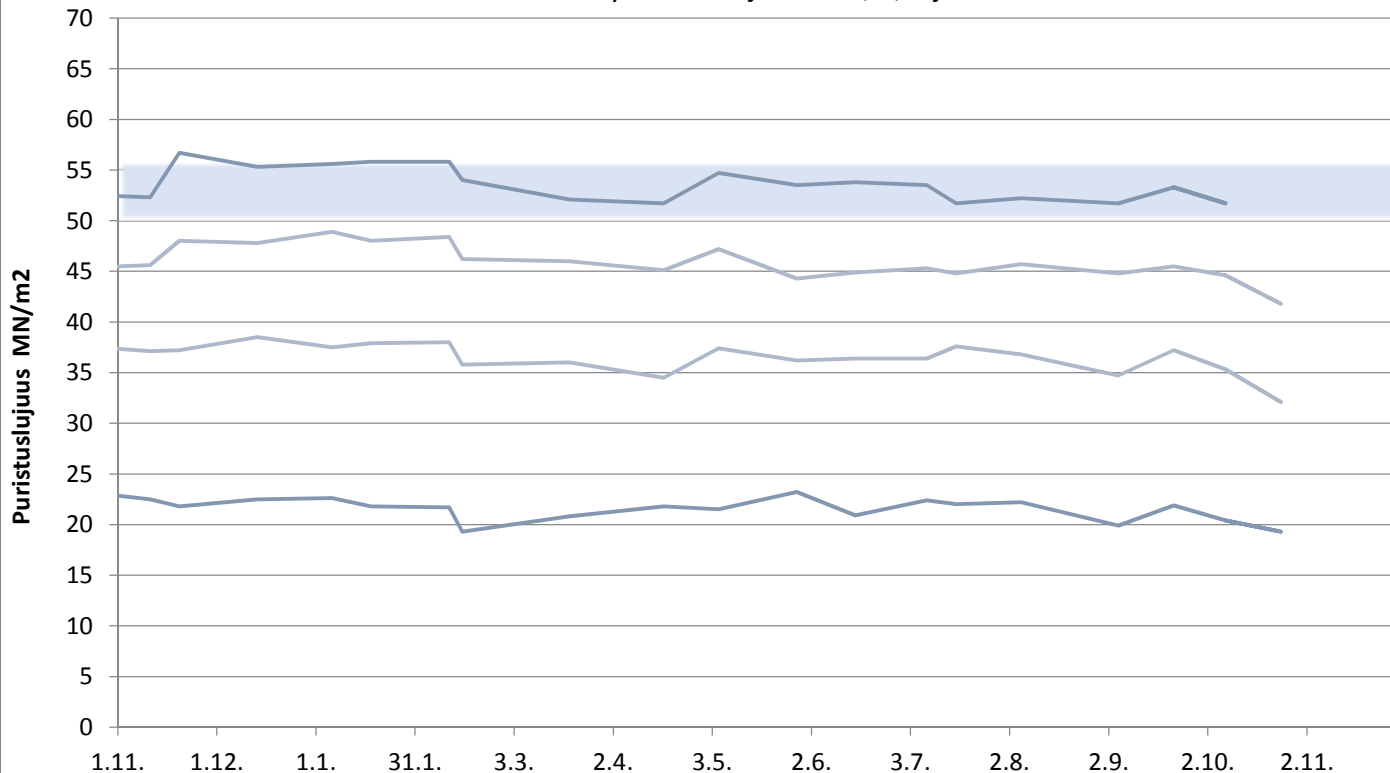

päivitetty 9.11.2018

Rapidsementti Vihreäsaari

Laivanäytteiden lujuudet 1, 2, 7 ja 28 vrk

Plussementti Pietarsaari

Laivanäytteiden lujuudet 1, 2, 7 ja 28 vrk

Rapidsementti Pietarsaari

Laivanäytteiden lujuudet 1, 2, 7 ja 28 vrk