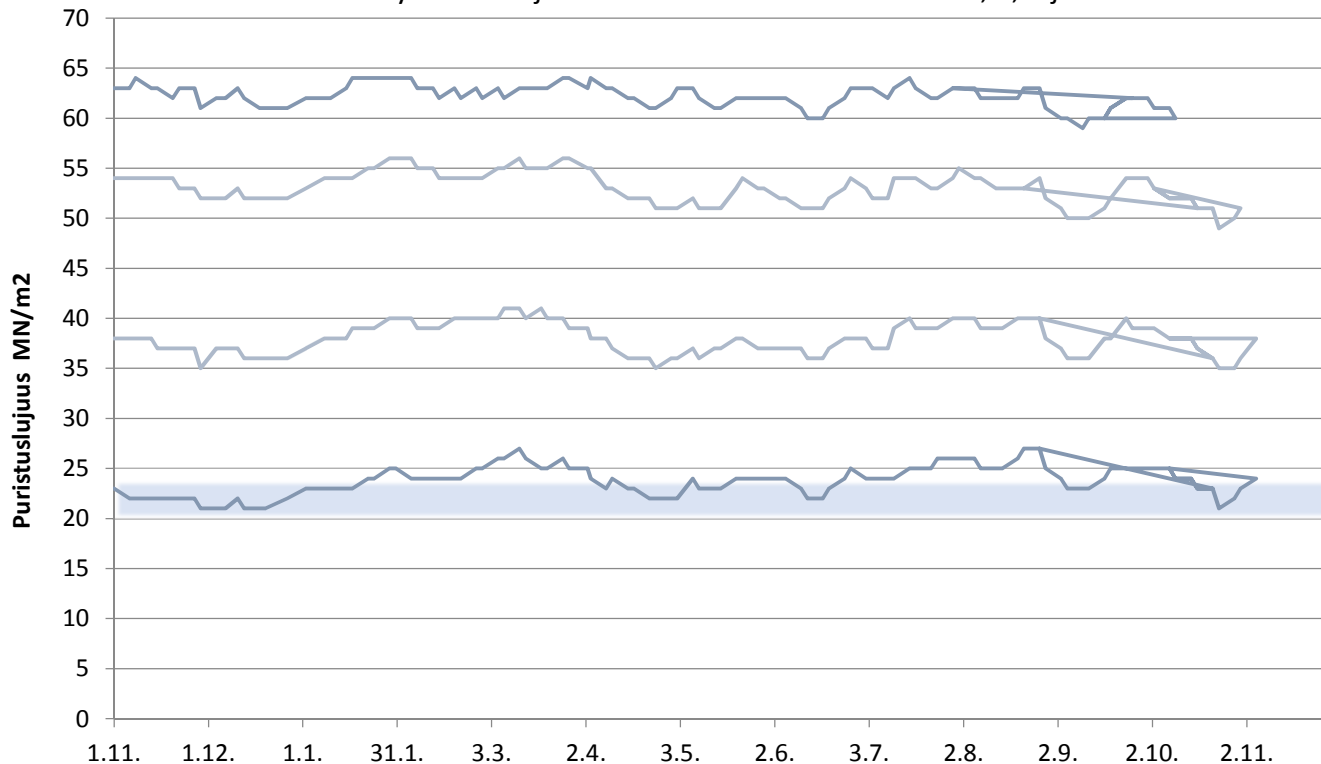

Lappeenrannan Plussementti

Lastausnäytteiden lujuudet kolmen liukuva keskiarvo 1, 2, 7 ja 28 vrk

päivitetty 9.11.2018

FINNSEMENTTI
A CRH COMPANY

Lappeenrannan Rapidsementti

Lastausnäytteiden lujuudet kolmen liukuva keskiarvo 1, 2, 7 ja 28 vrk