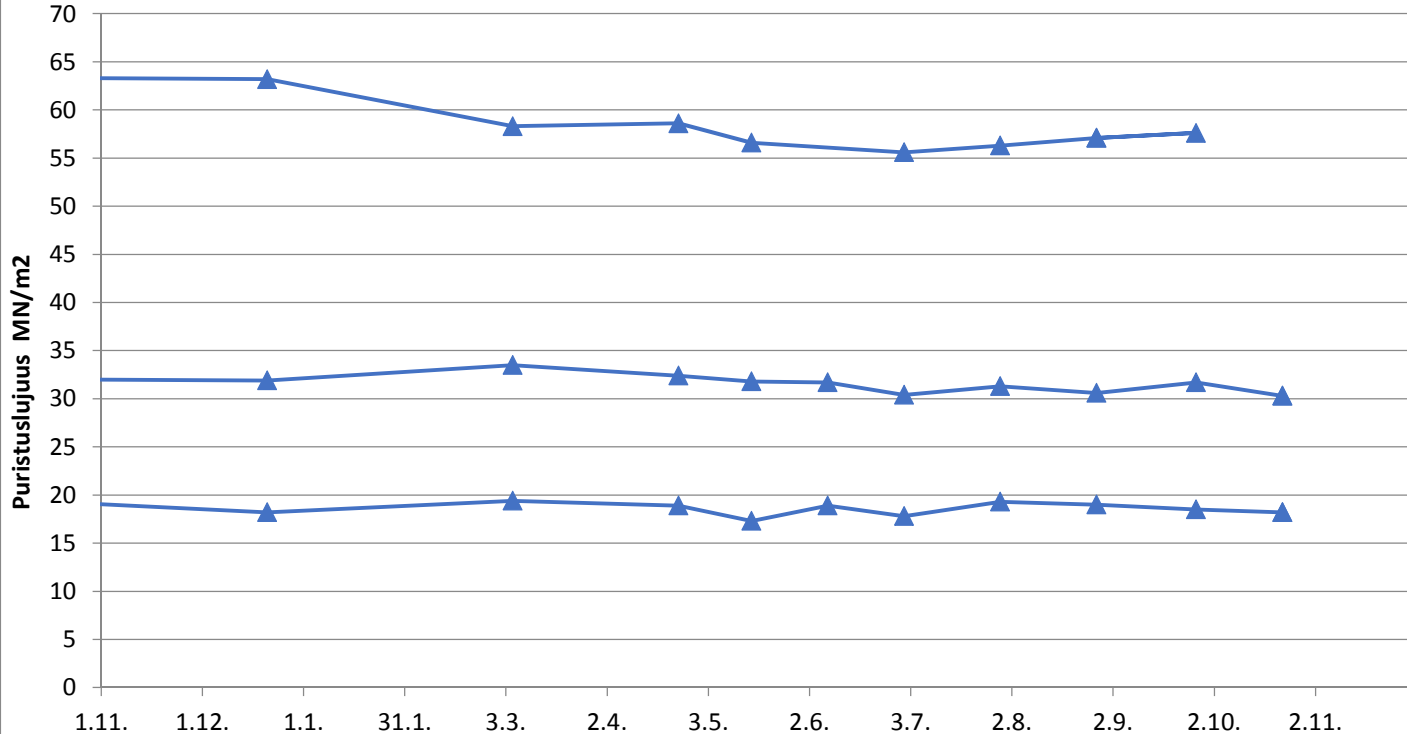

Mega Kantvik

Laivanäytteiden lujuudet 1, 2 ja 28 vrk