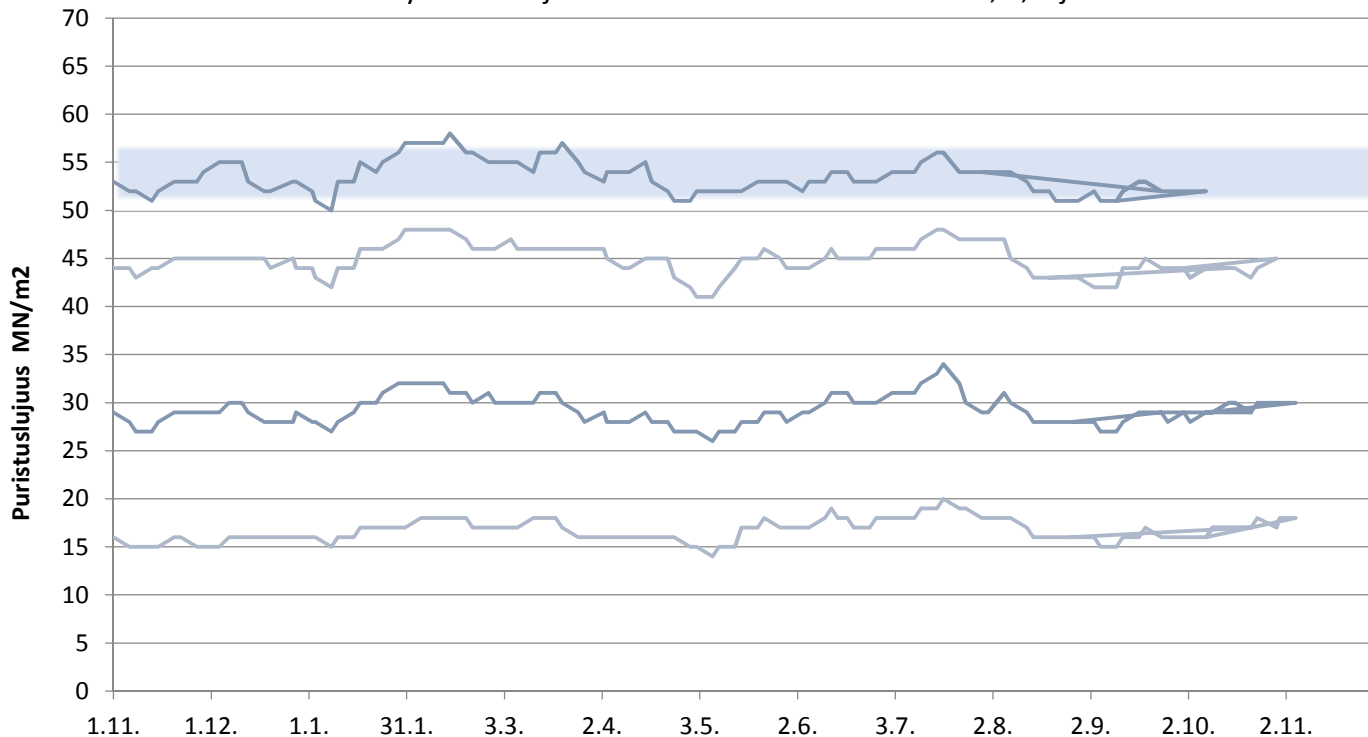

Lappeenrannan SR-sementti

Lastausnäytteiden lujuudet kolmen liukuva keskiarvo 1, 2, 7 ja 28 vrk