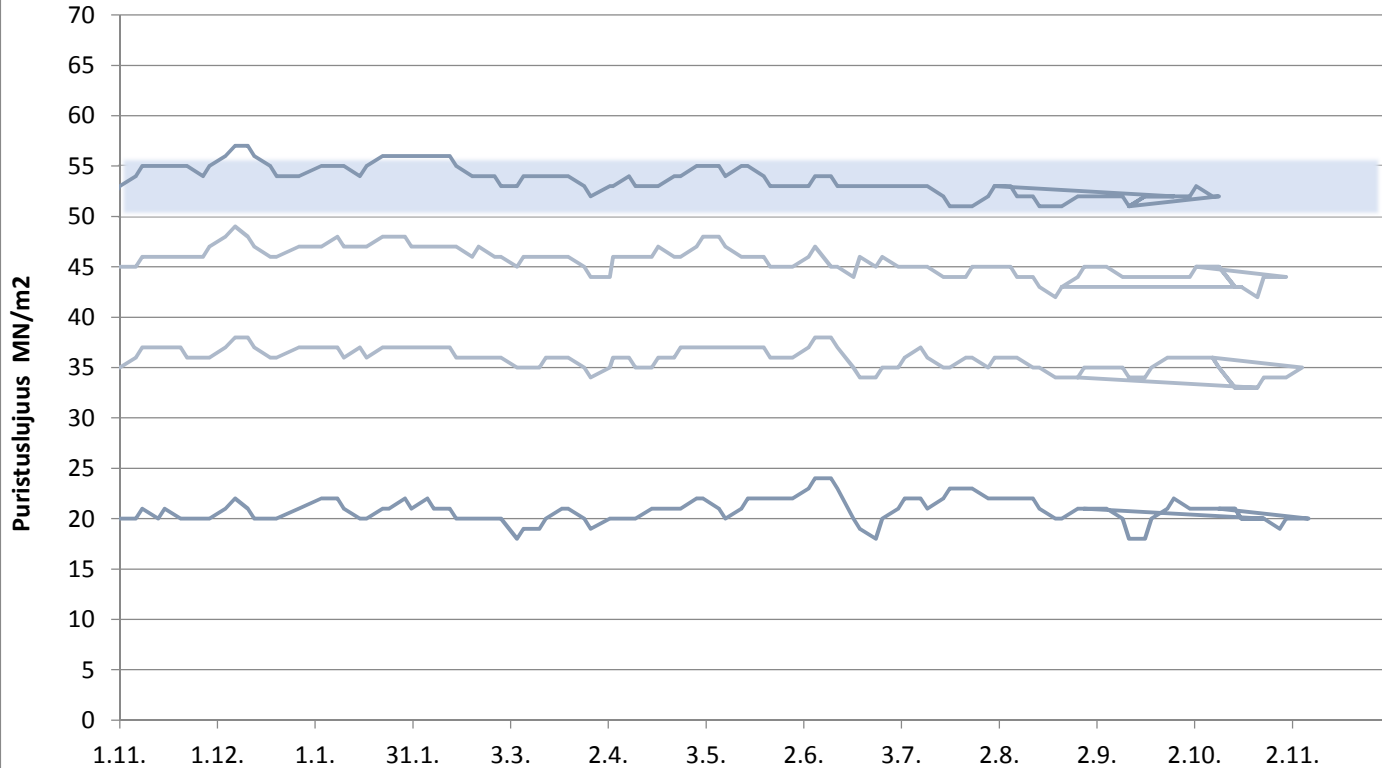

Lastausnäytteiden lujuudet kolmen liukuva keskiarvo 1, 2, 7 ja 28 vrk

FINNSEMENTTI
A CRH COMPANY

päivitetty 9.11.2018

Paraisten Rapidsementti

Lastausnäytteiden lujuudet kolmen liukuva keskiarvo 1, 2, 7 ja 28 vrk