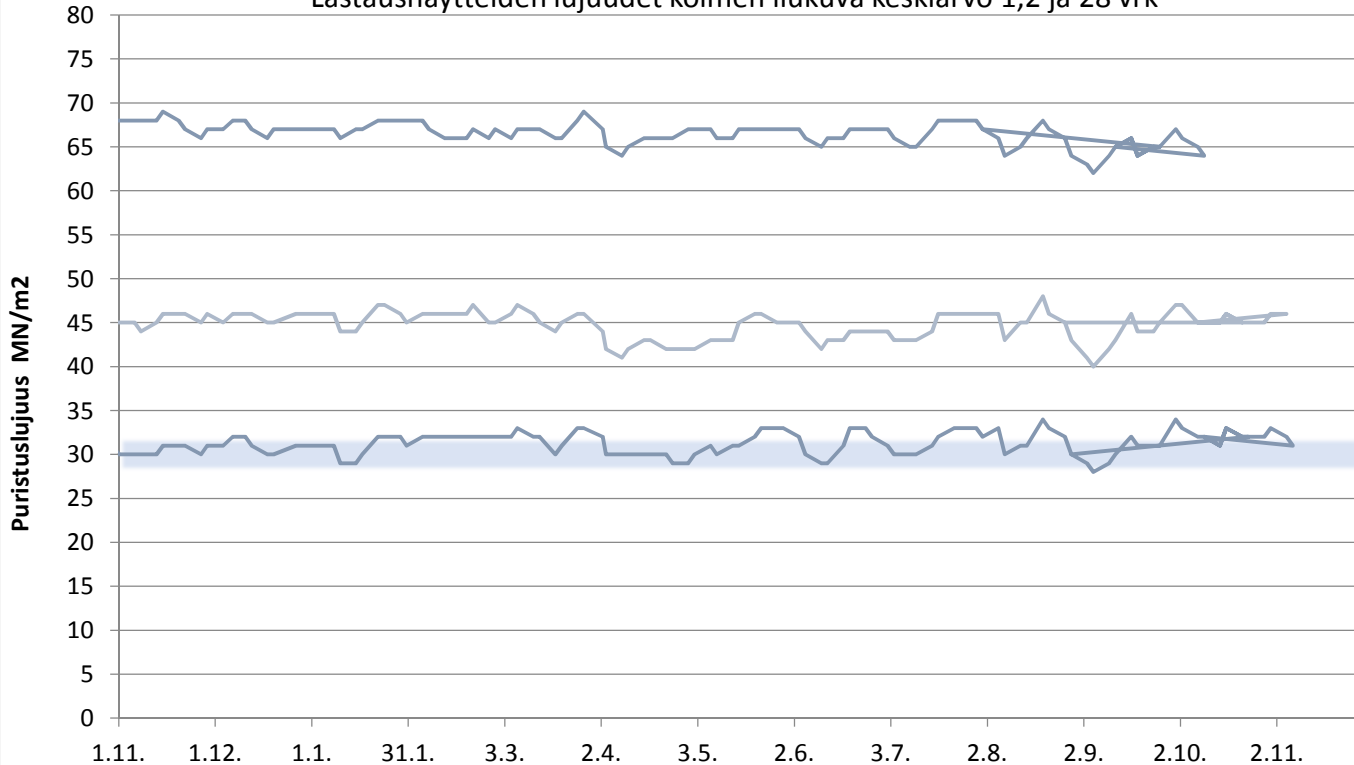

Lappeenrannan Pikasementti

Lastausnäytteiden lujuudet kolmen liukuva keskiarvo 1,2 ja 28 vrk

FINNSEMENTTI
A CRH COMPANY

päivitetty 9.11.2018