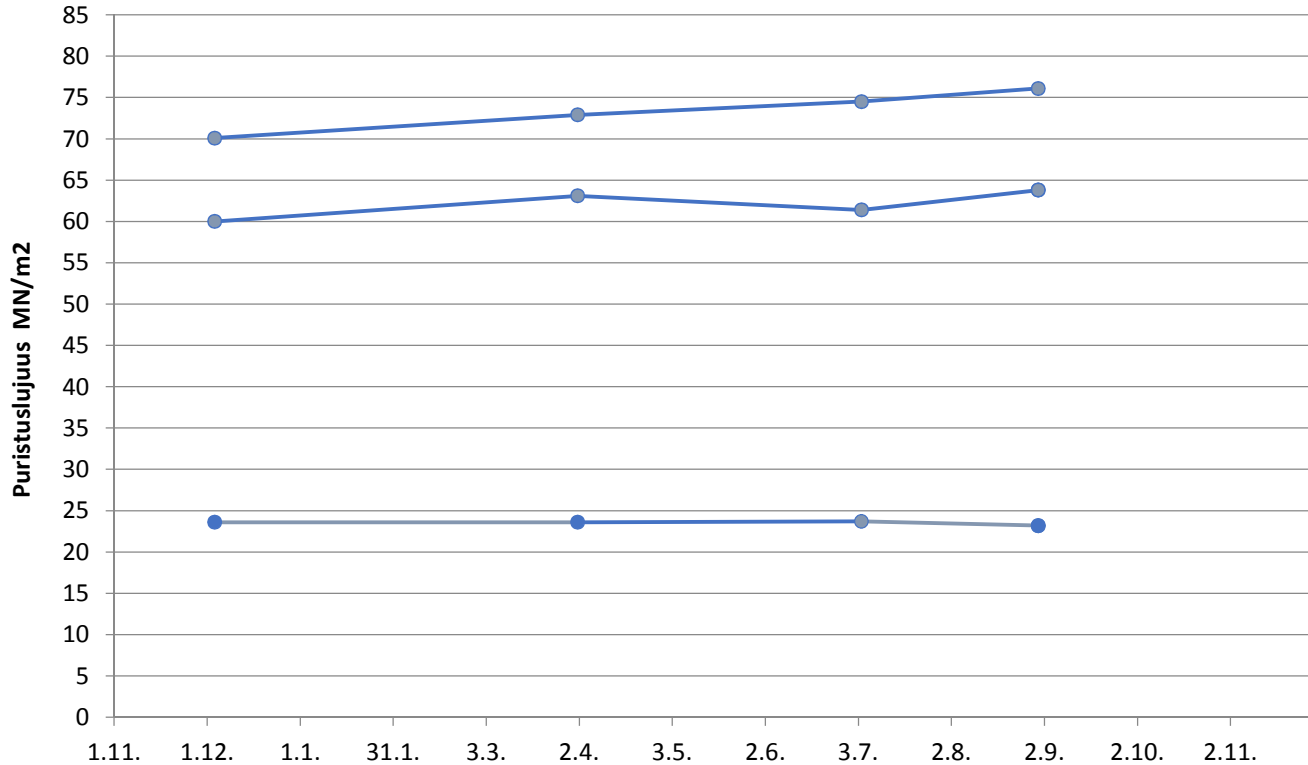

FINSEMENTTI
A CRH COMPANY

päivitetty 9.11.2018

Paraisten Pikasementti

Lastausnäytteiden lujuudet kolmen liukuva keskiarvo 1, 2 ja 28 vrk

FINNSEMENTTI
A CRH COMPANY

päivitetty 9.11.2018

Valkosementti

Laivanäytteiden lujuudet 1, 7 ja 28 vrk