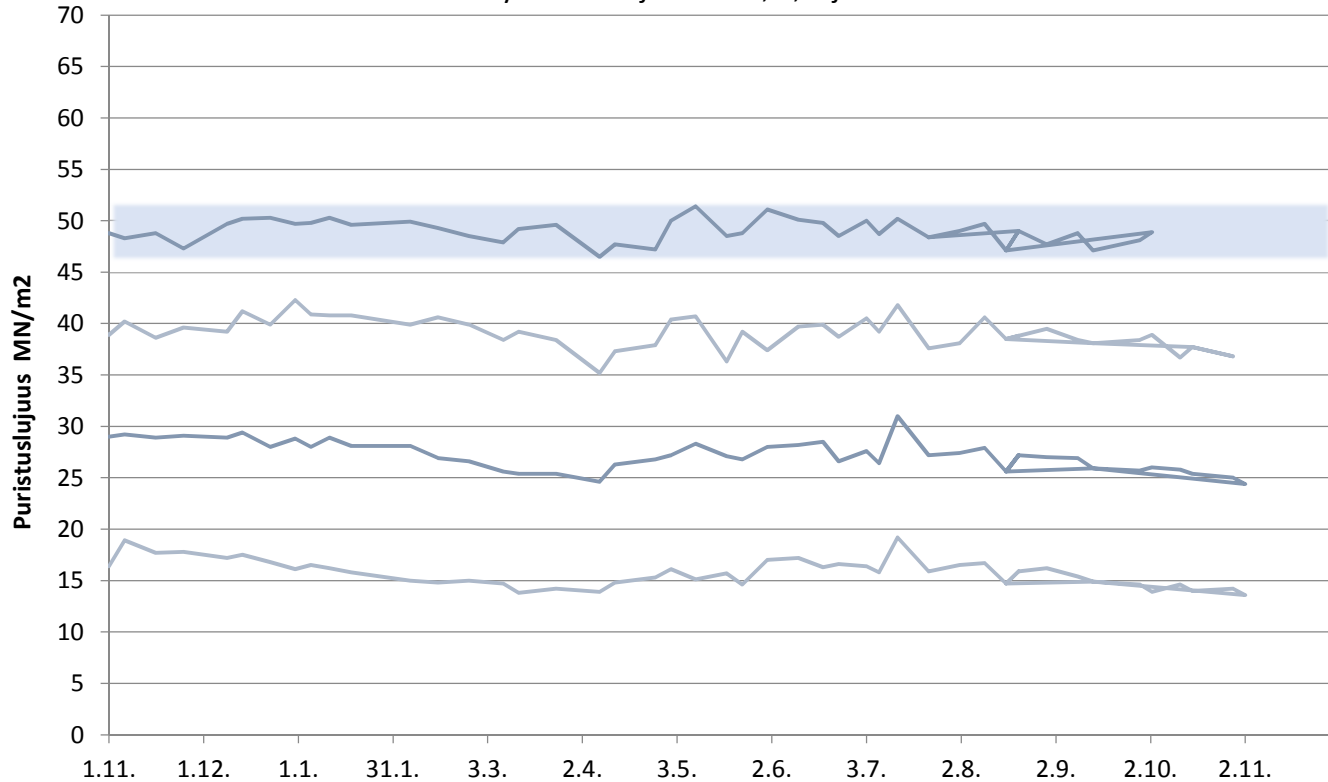

Lastausnäytteiden lujuudet kolmen liukuva keskiarvo 1, 2, 7 ja 28 vrk

Mega Kantvik

Laivanäytteiden lujuudet 1, 2 ja 28 vrk

Plussementti Vihreäsaari

Laivanäytteiden lujuudet 1, 2, 7 ja 28 vrk

FINNSEMENTTI
A CRH COMPANY