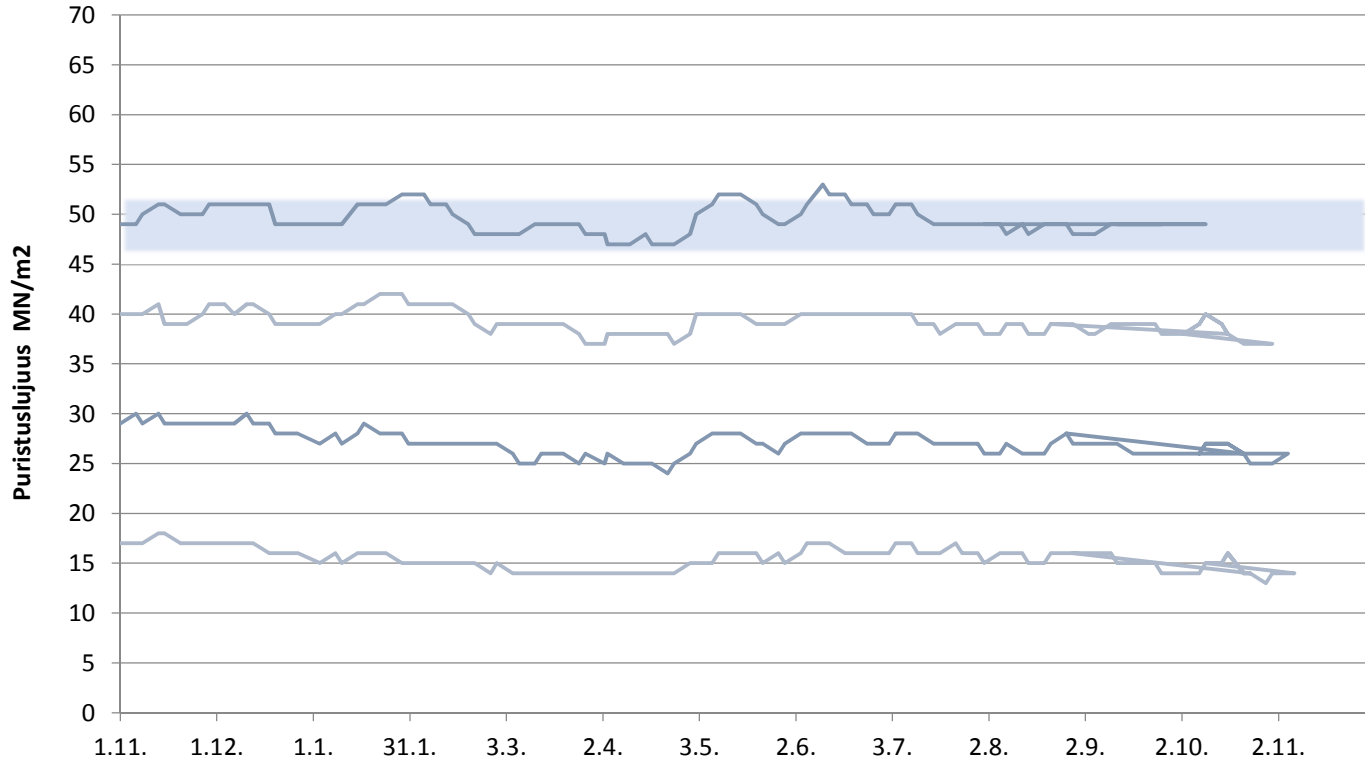

Laatuinformaatio vko 45

pvm:

9.11.2018

Lastaussiiloista otettujen näytteiden puristuslujuus (SFS-EN 196-1)

kolmen perättäisen näytteen liukuva keskiarvo:

FINNSEMENTTI
A CRH COMPANY

(Huom. testaustulosten hajonta +/-1,5 MPa)

* viimeisten laivauserien tuloksia

Parainen

	pvm MPa		pvm MPa		pvm MPa		m²/kg	%	%	%
	2 vrk	7 vrk	7 vrk	28 vrk	28 vrk	28 vrk				
Plussementti	29.10.	25	24.10.	37	03.10.	49	460	34	8	17
CEM II/B-M(S-LL)42.5N	31.10.	25	29.10.	37	08.10.	49				
	05.11.	26	31.10.	37	10.10.	49				
Rapidsementti	31.10.	20	24.10.	44	03.10.	53	480	32	8	3
CEM II/A-LL 42.5 R	05.11.	20	29.10.	44	08.10.	52				
	07.11.	20	31.10.	44	10.10.	52				
Pikasementti	31.10.	31	29.10.	43	03.10.	58	560	33	4	0
CEM I 52.5 R	05.11.	30	31.10.	43	08.10.	59				
	07.11.	31	05.11.	43	10.10.	59				
Valkosementti *	31.08.	23	31.08.	64	31.08.	76	400	81	0	0
CEM I 52.5 R - SR5										

Lappeenranta

	pvm MPa		pvm MPa		pvm MPa		m²/kg	%	%	%
	2 vrk	7 vrk	7 vrk	28 vrk	28 vrk	28 vrk				
Plussementti	29.10.	25	24.10.	39	01.10.	51	460	33	12	9
CEMII/B-M(S-LL)42.5N	31.10.	24	29.10.	38	03.10.	52				
	05.11.	25	31.10.	38	08.10.	52				
Rapidsementti	29.10.	22	24.10.	49	03.10.	61	510	31	7	0
CEM II/A-LL 52.5 N	31.10.	23	29.10.	50	08.10.	61				
	05.11.	24	31.10.	51	10.10.	60				
Pikasementti	31.10.	33	29.10.	45	03.10.	66	560	32	3	0
CEM I 52.5 R	05.11.	32	31.10.	46	08.10.	65				
	07.11.	31	05.11.	46	10.10.	64				
SR-sementti	30.10.	30	22.10.	43	01.10.	52	370	23	2	0
CEM I 42.5 N - SR3	31.10.	30	24.10.	44	03.10.	52				
	05.11.	30	30.10.	45	08.10.	52				

Kantvik

	pvm MPa		pvm MPa		pvm MPa		m²/kg	%	%	%
	1 vrk	2 vrk	2 vrk	28 vrk	28 vrk	28 vrk				
Megasementti*	23.10.	18	23.10.	30	27.09.	58	400	32	3.5	0
CEM I 52.5 N										

Raahen kuonajauheen laatuinformaatio

Hienous			Aktiivisuusindeksi			
pvm	m²/kg		pvm	7 vrk	pvm	28 vrk
29.10.	400		18.10.	62 %	01.10.	84 %
01.11.	396		22.10.	63 %	04.10.	88 %
05.11.	388		25.10.	64 %	08.10.	89 %

Annamme mielellämme lisätietoja sementeistämme ja kuonajauheesta:

Mikko Marjalaakso 0201 206 208

Iiro Aro 0201 206 447

Heikki Alarautalahti 0201 206 204

Sini Ruukonen 0201 206 209

Pekka Rajala 0201 206 207

Tekninen neuvontamme antaa mielellään lisätietoja 0201206200

Paraisten Plussementti

Lastausnäytteiden lujuudet kolmen liukuva keskiarvo 1, 2, 7 ja 28 vrk

FINNSEMENTTI
A CRH COMPANY

päivitetty 9.11.2018