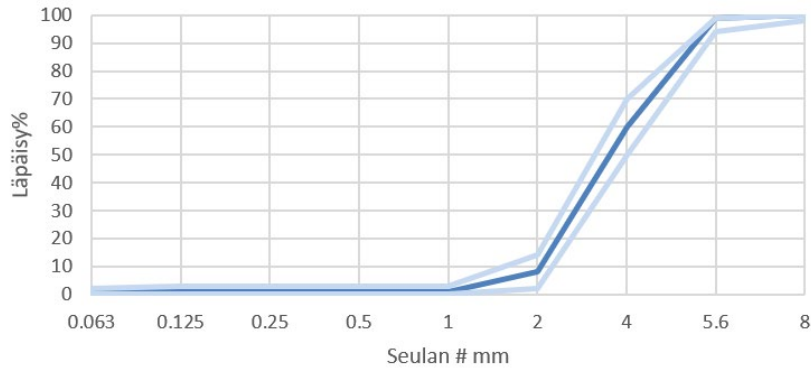

35R Hyvinkään musta gabro

Tyypikäyrät 6/2026

25.6.2026

35R 0/2

35R 0/4

35R 2/5

35R 4/12

35R 0/2	Tyypikäyrä		35R 0/4	Tyypikäyrä	
	läpäisy-%	vaihteluväli		läpäisy-%	vaihteluväli
0.063	16	±3	0.063	12	±3
0.125	26	±3	0.125	20	±4
0.25	39	±5	0.25	30	±5
0.5	54	±8	0.5	41	±5
1	73	±8	1	53	±8
2	97	±5	2	68	±8
4	100	±0	4	90	±5
			5.6	100	±0
			8	100	±0

35R 2/5	Tyypikäyrä		35R 4/12	Tyypikäyrä	
	läpäisy-%	vaihteluväli		läpäisy-%	vaihteluväli
0.063	1	±1	0.063	1	±1
0.125	1	±2	0.125	2	±2
0.25	1	±2	0.25	2	±2
0.5	1	±2	0.5	2	±2
1	1	±2	1	2	±2
2	8	±6	2	2	±2
4	60	±10	4	5	±5
5.6	99	±5	6.3	16	±10
8	100	±0	8	38	±10
			12.5	95	±5
			16	100	±0