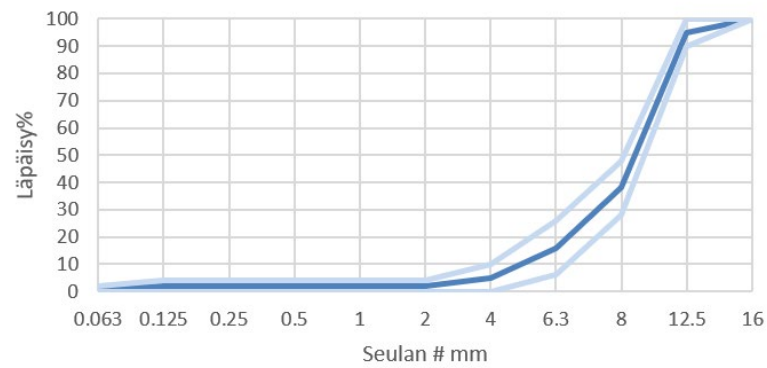

35R Hyvinkään musta gabro

Tyypikäyrät 6/2026

25.6.2026

35R 0/2

35R 0/4

35R 2/5

35R 4/12

35R 0/2	Tyypikäyrä		35R 0/4	Tyypikäyrä	
	läpäisy-%	vaihteluväli		läpäisy-%	vaihteluväli
0.063	16	±3	0.063	12	±3
0.125	26	±3	0.125	20	±4
0.25	39	±5	0.25	30	±5
0.5	54	±8	0.5	41	±5
1	73	±8	1	53	±8
2	97	±5	2	68	±8
4	100	±0	4	90	±5
			5.6	100	±0
			8	100	±0

35R 2/5	Tyypikäyrä		35R 4/12	Tyypikäyrä	
	läpäisy-%	vaihteluväli		läpäisy-%	vaihteluväli
0.063	1	±1	0.063	1	±1
0.125	1	±2	0.125	2	±2
0.25	1	±2	0.25	2	±2
0.5	1	±2	0.5	2	±2
1	1	±2	1	2	±2
2	8	±6	2	2	±2
4	60	±10	4	5	±5
5.6	99	±5	6.3	16	±10
8	100	±0	8	38	±10
			12.5	95	±5
			16	100	±0