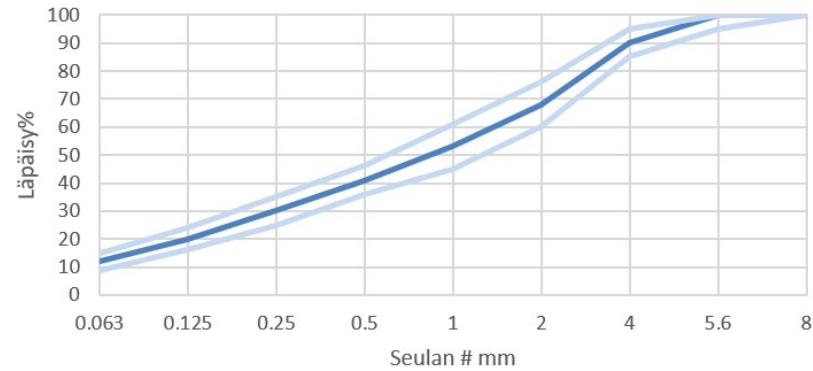

35R Hyvinkään musta gabro

Tyypikäyrät 6/2026

25.6.2026

35R 0/2

35R 0/4

35R 2/5

35R 4/12

35R 0/2	Tyypikäyrä		35R 0/4	Tyypikäyrä	
	läpäisy-%	vaihteluväli		läpäisy-%	vaihteluväli
0.063	16	±3	0.063	12	±3
0.125	26	±3	0.125	20	±4
0.25	39	±5	0.25	30	±5
0.5	54	±8	0.5	41	±5
1	73	±8	1	53	±8
2	97	±5	2	68	±8
4	100	±0	4	90	±5
			5.6	100	±0
			8	100	±0

35R 2/5	Tyypikäyrä		35R 4/12	Tyypikäyrä	
	läpäisy-%	vaihteluväli		läpäisy-%	vaihteluväli
0.063	1	±1	0.063	1	±1
0.125	1	±2	0.125	2	±2
0.25	1	±2	0.25	2	±2
0.5	1	±2	0.5	2	±2
1	1	±2	1	2	±2
2	8	±6	2	2	±2
4	60	±10	4	5	±5
5.6	99	±5	6.3	16	±10
8	100	±0	8	38	±10
			12.5	95	±5
			16	100	±0