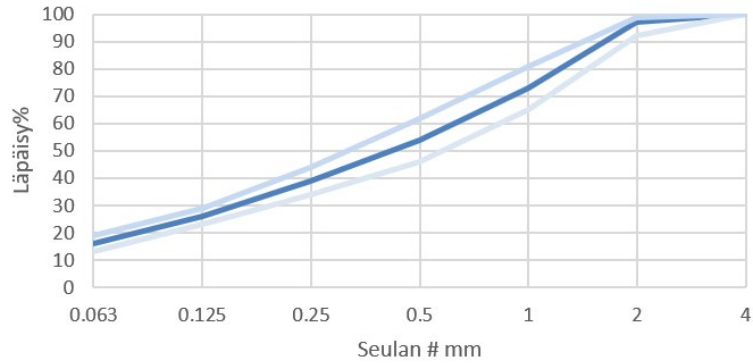

35R Hyvinkään musta gabro

Tyypikäyrät 6/2026

25.6.2026

35R 0/2

35R 0/4

35R 2/5

35R 4/12

35R 0/2	Tyypikäyrä		35R 0/4	Tyypikäyrä	
	läpäisy-%	vaihteluväli		läpäisy-%	vaihteluväli
0.063	16	±3	0.063	12	±3
0.125	26	±3	0.125	20	±4
0.25	39	±5	0.25	30	±5
0.5	54	±8	0.5	41	±5
1	73	±8	1	53	±8
2	97	±5	2	68	±8
4	100	±0	4	90	±5
			5.6	100	±0
			8	100	±0

35R 2/5	Tyypikäyrä		35R 4/12	Tyypikäyrä	
	läpäisy-%	vaihteluväli		läpäisy-%	vaihteluväli
0.063	1	±1	0.063	1	±1
0.125	1	±2	0.125	2	±2
0.25	1	±2	0.25	2	±2
0.5	1	±2	0.5	2	±2
1	1	±2	1	2	±2
2	8	±6	2	2	±2
4	60	±10	4	5	±5
5.6	99	±5	6.3	16	±10
8	100	±0	8	38	±10
			12.5	95	±5
			16	100	±0